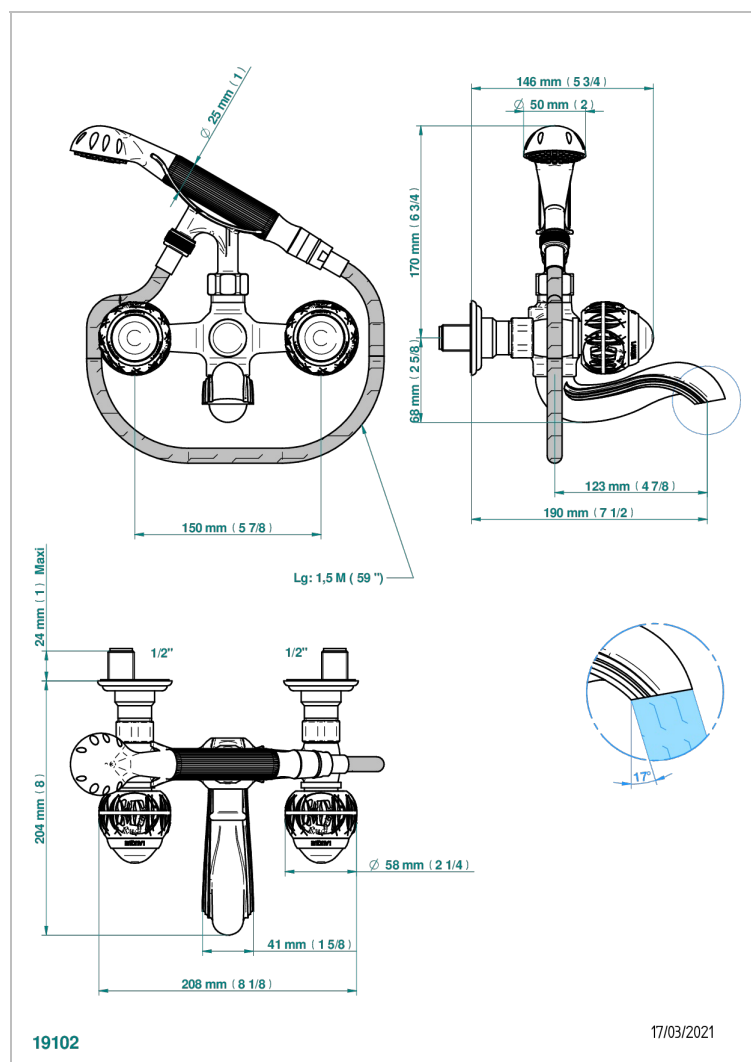

PANTHERE CRISTAL CLAIR

A2H-13B

Mélangeur bain douche mural 1/2", avec flexible et douchette

THG[®]
PARIS

CARACTÉRISTIQUES

- Têtes à disques céramique 1/2" 1/4 tour
- Bec à écoulement libre
- Entraxe 150 mm
- Livré avec raccords excentrés en laiton
- Inverseur automatique
- Flexible métallique 1,5 m double agrafage
- Douchette en laiton avec tapis Easyclean, réducteur de débit et clapet anti-retour
- ACS : 21ACCLY033

CERTIFICATIONS

SPÉCIFICATIONS TECHNIQUES

- Recommandé : 3 bars (max. 5 bars) - Advised : 43,5 psi (max. 72 psi)
- Bec : 75 l/min à 3 bars - Douchette : 9,5 l/min à 3 bars
- Spout : 19,8 gpm at 43.5 psi - Handshower : 2.5 gpm at 43.5 psi