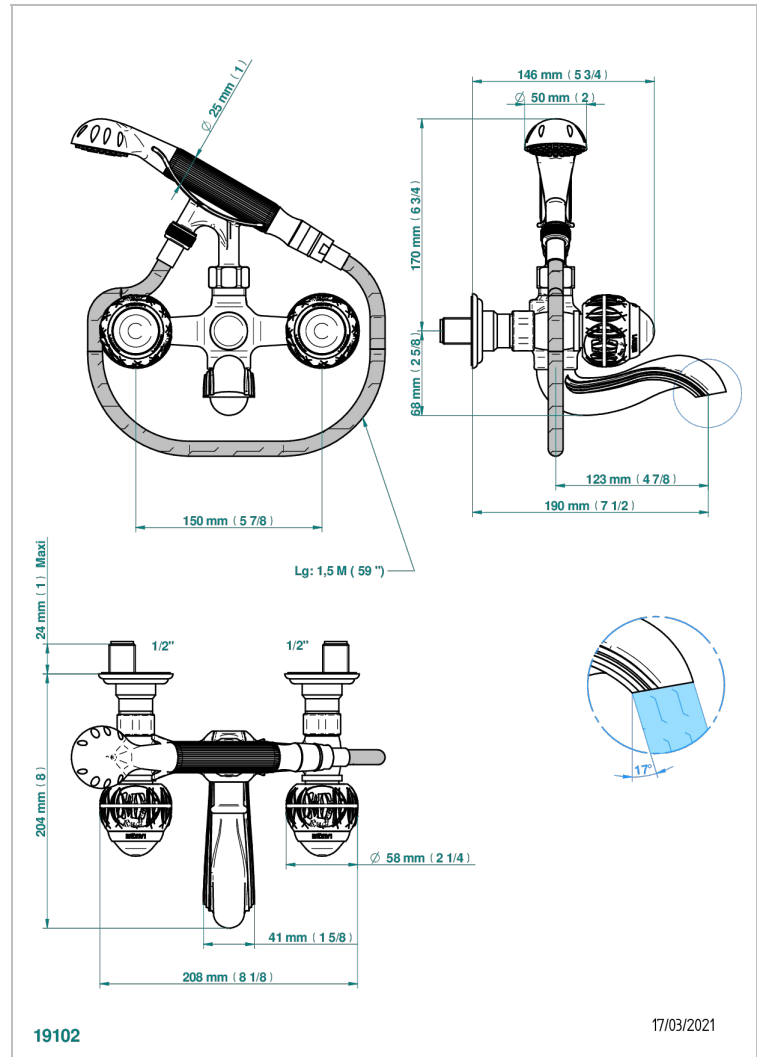

PANTHERE CRISTAL CLARO

A2H-13B

Monobloc baÑo/ducha visto 1/2" con flexo y teleducha

THG[®]
PARIS

CARACTERÍSTICAS

- ACS : 21ACCLY033

ESPECIFICACIONES TÉCNICAS

- Recommandé : 3 bars (max. 5 bars) - Advised : 43,5 psi (max. 72 psi)
- Bec : 75 l/min à 3 bars - Douchette : 9,5 l/min à 3 bars
- Spout : 19,8 gpm at 43.5 psi - Handshower : 2.5 gpm at 43.5 psi

ESTÁNDAR

ACABADOS DISPONIBLES

Bronce claro - D01
Cerámica negra mate - D30
Cobre viejo mate - H07
Cromo - A02
Cromo / dorado - G02
Cromo mate - C02

Dorado - F01
Dorado mate - F07
Dorado pálido - F30
Dorado pálido mate (sin barniz) - F31
Níquel - B01
Níquel mate - C01