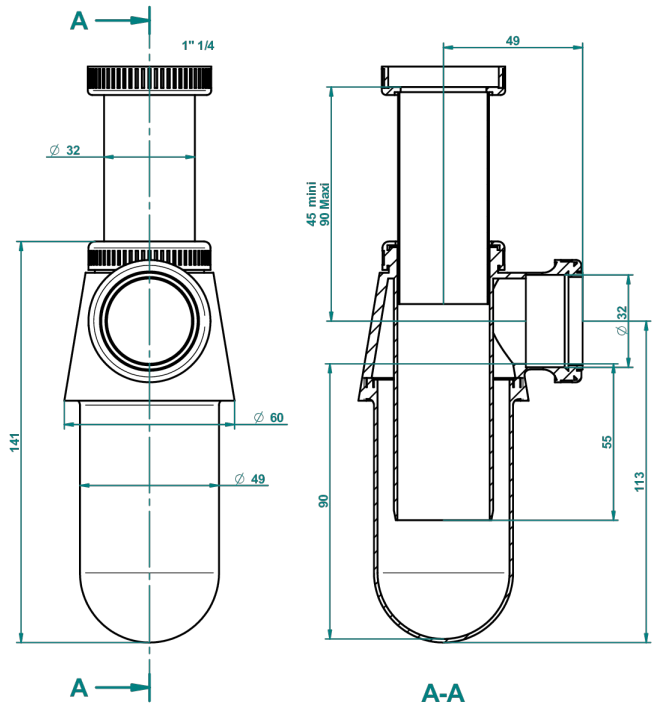

NIHAL PORCELAINE VERTE

U2R-306

Siphon culot réglable mini 45mm maxi 90mm, grande tasse, garde d'eau de 90mm

THG[®]
PARIS

1907

28/07/2008

CARACTÉRISTIQUES

- Nihal Porcelaine verte
- Siphon culot réglable mini 45mm maxi 90mm, grande tasse, garde d'eau de 90mm

FINITIONS DISPONIBLES

Bronze clair - D01
Chromé - A02
Chromé / doré - G02
Chromé mat - C02
Doré brillant - F01
Doré mat - F07

Nickel brillant - B01
Nickel mat - C01
Noir mat céramique - D30
Or pâle - F30
Or pâle mat - F31
Pvd blush - H62