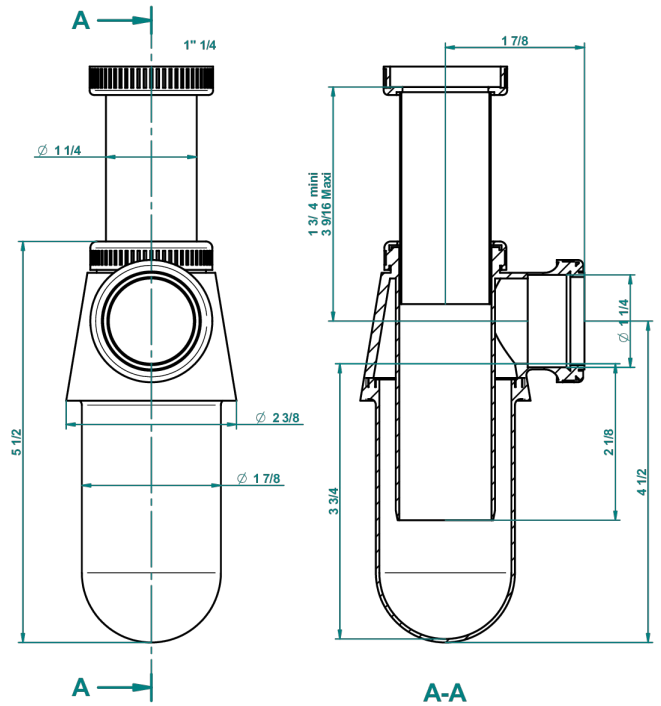

# NIHAL PORCELAINE VERTE

U2R-306

Siphon culot réglable mini 45mm maxi 90mm, grande tasse, garde d'eau de 90mm

THG<sup>®</sup>  
PARIS

1907

28/07/2008

## CARACTÉRISTIQUES

- Nihal Porcelaine verte
- Siphon culot réglable mini 45mm maxi 90mm, grande tasse, garde d'eau de 90mm