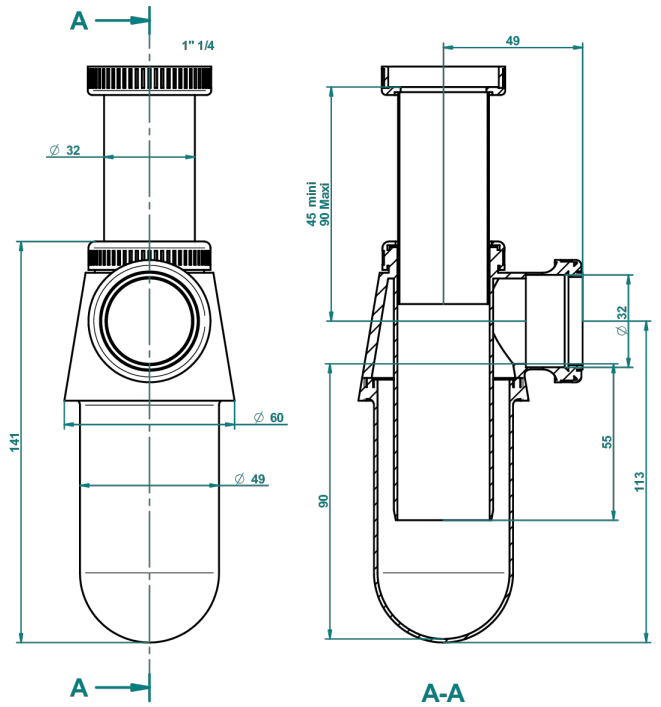

# NIHAL PORCELAINE NOIRE

U2P-306

Siphon culot réglable mini 45mm maxi 90mm, grande tasse, garde d'eau de 90mm

THG<sup>®</sup>  
PARIS

1907

28/07/2008

## CARACTÉRISTIQUES

- Nihal Porcelaine noire
- Siphon culot réglable mini 45mm maxi 90mm, grande tasse, garde d'eau de 90mm

## FINITIONS DISPONIBLES

Bronze clair - D01  
Chromé - A02  
Chromé / doré - G02  
Chromé mat - C02  
Doré brillant - F01  
Doré mat - F07

Nickel brillant - B01  
Nickel mat - C01  
Noir mat céramique - D30  
Or pâle - F30  
Or pâle mat - F31  
Pvd blush - H62