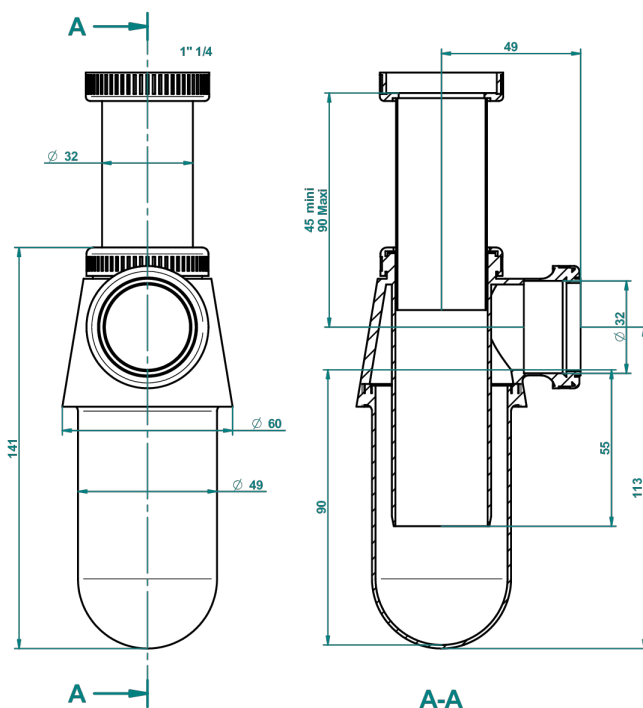

# NIHAL PORCELANA NEGRA

U2P-306

Adjustable bottle trap

THG<sup>®</sup>  
PARIS

## CARACTERÍSTICAS

- Nihal porcelana negra
- Adjustable bottle trap