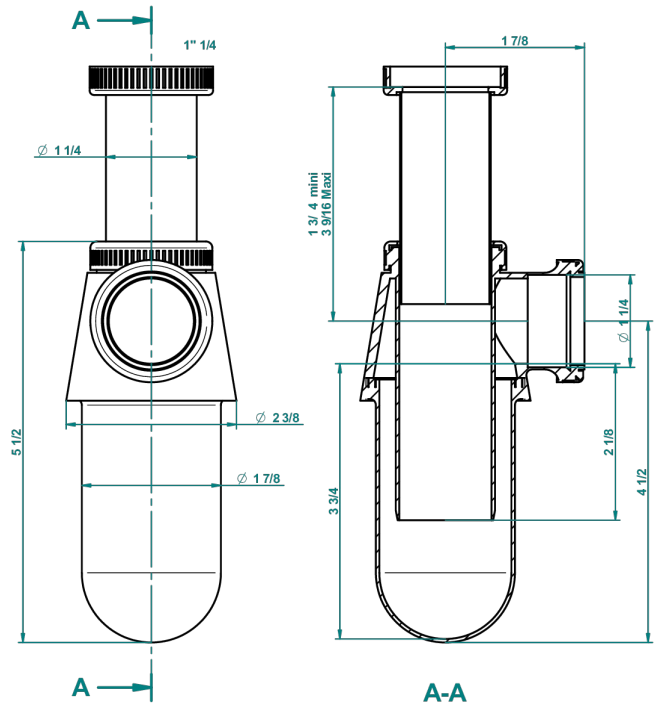

NIHAL PORCELAINE NOIRE

U2P-306

Siphon culot réglable mini 45mm maxi 90mm, grande tasse, garde d'eau de 90mm

THG[®]
PARIS

1907

28/07/2008

CARACTÉRISTIQUES

- Nihal Porcelaine noire
- Siphon culot réglable mini 45mm maxi 90mm, grande tasse, garde d'eau de 90mm

FINITIONS DISPONIBLES

Bronze clair - D01
Chromé - A02
Chromé / doré - G02
Chromé mat - C02
Doré brillant - F01
Doré mat - F07

Nickel brillant - B01
Nickel mat - C01
Noir mat céramique - D30
Or pâle - F30
Or pâle mat - F31
Pvd blush - H62