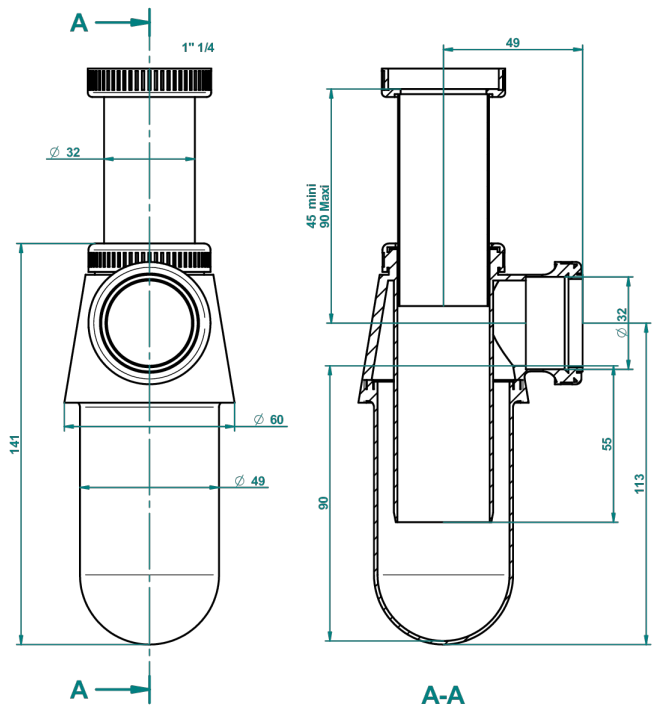

# NIHAL PORCELAINE IVOIRE

U2N-306

Siphon culot réglable mini 45mm maxi 90mm, grande tasse, garde d'eau de 90mm

THG<sup>®</sup>  
PARIS

1907

28/07/2008

## CARACTÉRISTIQUES

- Nihal Porcelaine ivoire
- Siphon culot réglable mini 45mm maxi 90mm, grande tasse, garde d'eau de 90mm