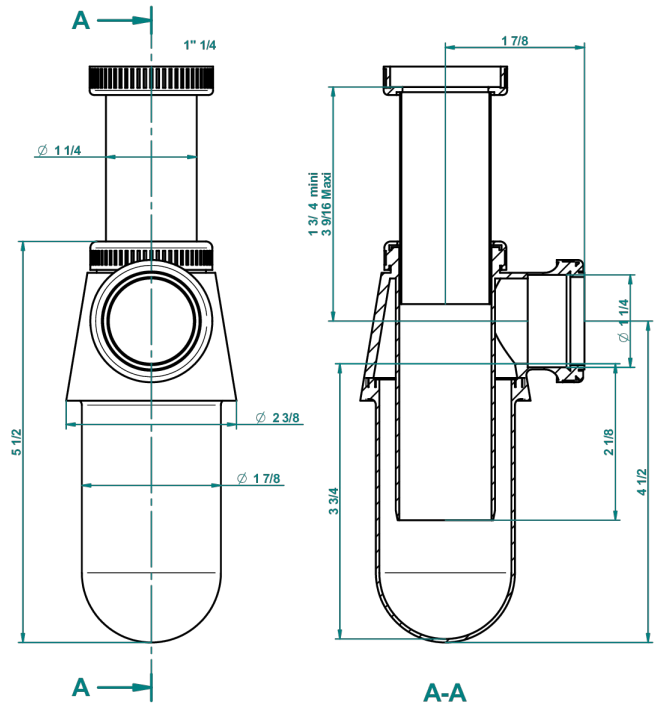

# NIHAL PORCELAINE IVOIRE

U2N-306

Siphon culot réglable mini 45mm maxi 90mm, grande tasse, garde d'eau de 90mm

THG<sup>®</sup>  
PARIS

1907

28/07/2008

## CARACTÉRISTIQUES

- Nihal Porcelaine ivoire
- Siphon culot réglable mini 45mm maxi 90mm, grande tasse, garde d'eau de 90mm