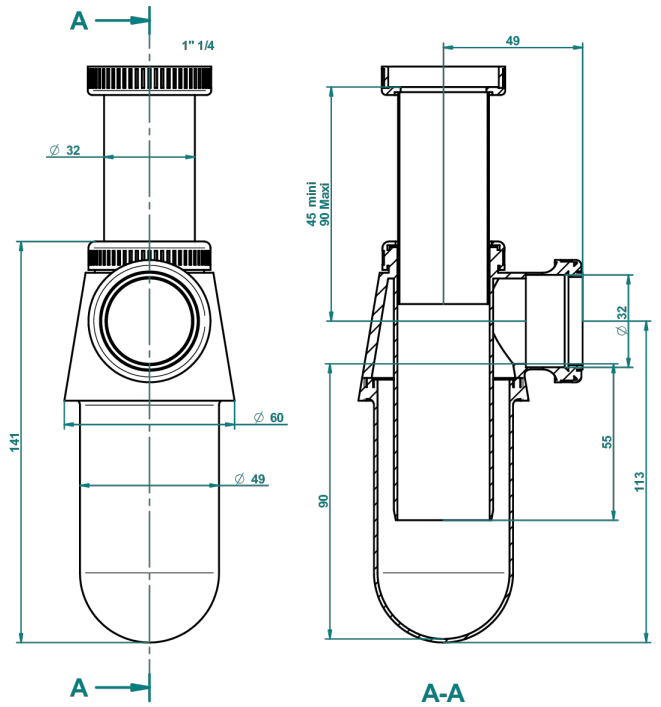

NIHAL PORCELAINE BLEUE

U2L-306

Siphon culot réglable mini 45mm maxi 90mm, grande tasse, garde d'eau de 90mm

THG[®]
PARIS

1907

28/07/2008

CARACTÉRISTIQUES

- Nihal Porcelaine bleue
- Siphon culot réglable mini 45mm maxi 90mm, grande tasse, garde d'eau de 90mm

FINITIONS DISPONIBLES

Bronze clair - D01
Chromé - A02
Chromé / doré - G02
Chromé mat - C02
Doré brillant - F01
Doré mat - F07

Nickel brillant - B01
Nickel mat - C01
Noir mat céramique - D30
Or pâle - F30
Or pâle mat - F31
Pvd blush - H62