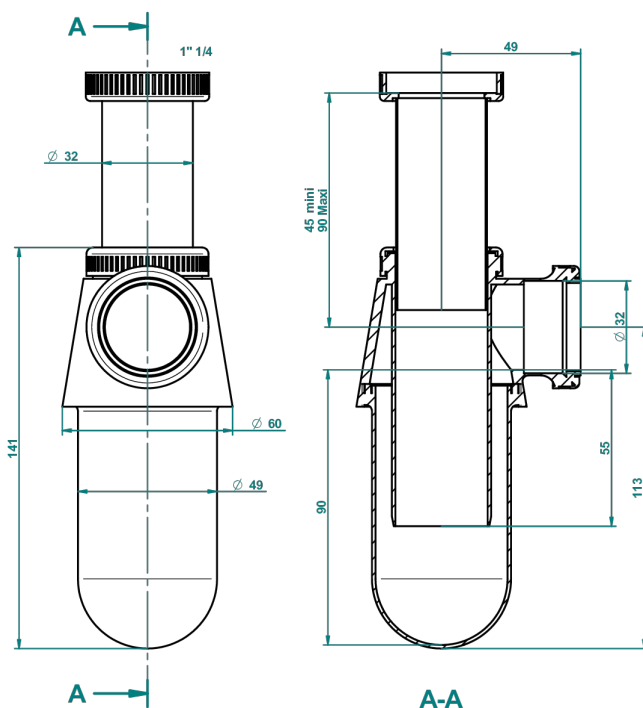

# NIHAL PORCELANA AZUL

U2L-306

Adjustable bottle trap

THG<sup>®</sup>  
PARIS

## CARACTERÍSTICAS

- Nihal porcelana azul
- Adjustable bottle trap