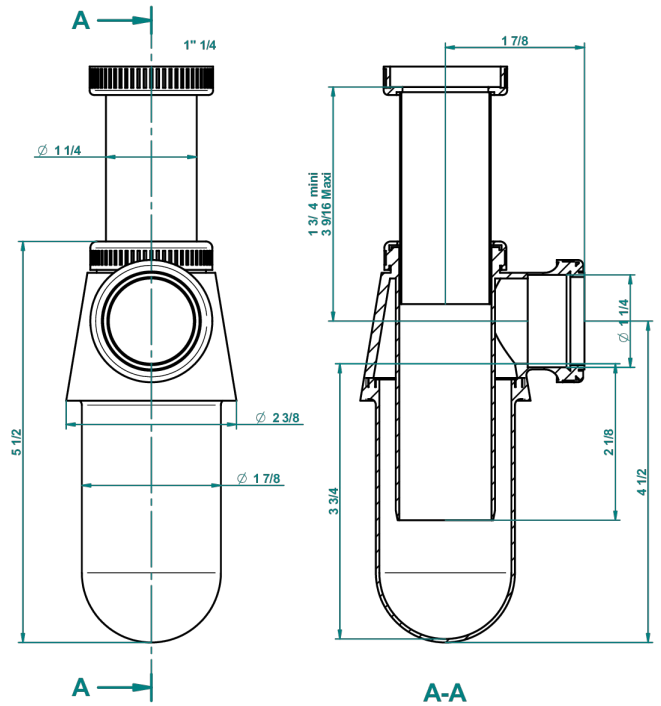

NIHAL PORCELAINE BLEUE

U2L-306

Siphon culot réglable mini 45mm maxi 90mm, grande tasse, garde d'eau de 90mm

THG[®]
PARIS

1907

28/07/2008

CARACTÉRISTIQUES

- Nihal Porcelaine bleue
- Siphon culot réglable mini 45mm maxi 90mm, grande tasse, garde d'eau de 90mm

FINITIONS DISPONIBLES

Bronze clair - D01
Chromé - A02
Chromé / doré - G02
Chromé mat - C02
Doré brillant - F01
Doré mat - F07

Nickel brillant - B01
Nickel mat - C01
Noir mat céramique - D30
Or pâle - F30
Or pâle mat - F31
Pvd blush - H62