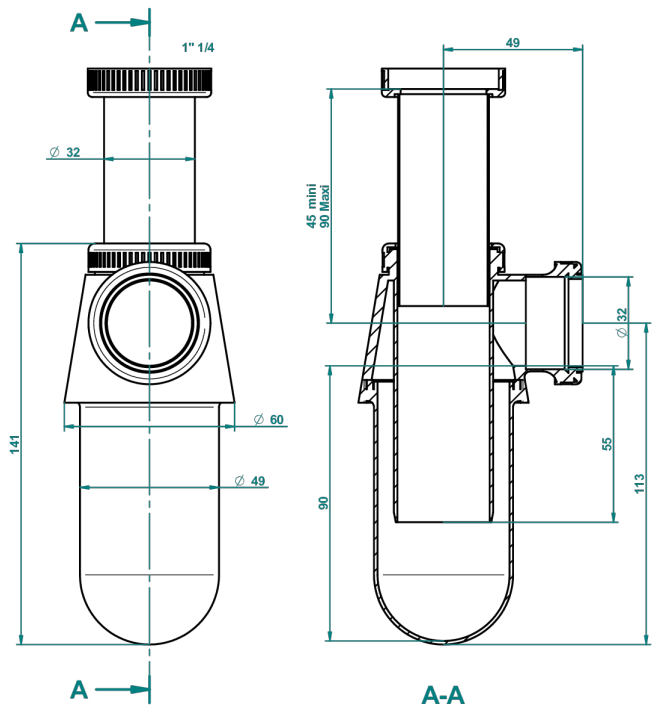

# TOUS STYLES

G00-306

Siphon culot réglable mini 45mm maxi 90mm, grande tasse, garde d'eau de 90mm

THG<sup>®</sup>  
PARIS

1907

28/07/2008

## CARACTÉRISTIQUES

- Tous Styles
- Siphon culot réglable mini 45mm maxi 90mm, grande tasse, garde d'eau de 90mm