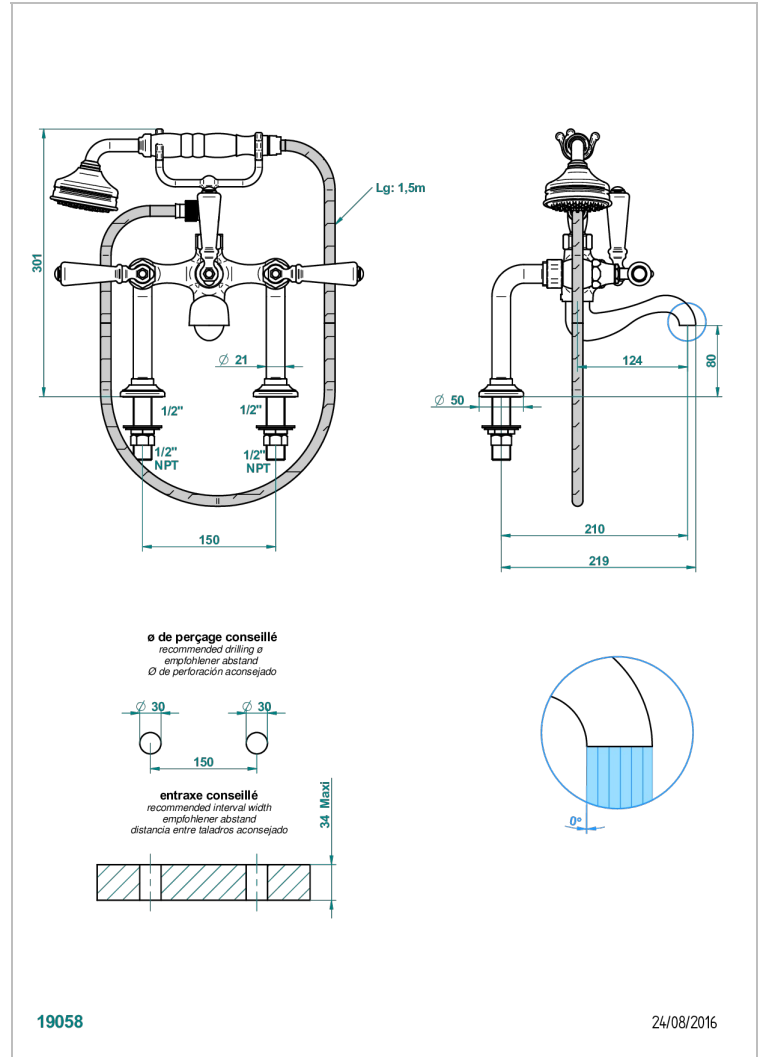

BROADWAY A MANETTES

A04-13G/US

Mélangeur bain douche sur gorge 1/2" avec flexible et douchette, standard américain

THG[®]
PARIS

CARACTÉRISTIQUES

- Pour montage bord de baignoire ou sur gorge
- Livré avec une paire de colonettes
- Têtes à disques céramique 1/2" 1/4 tour
- Bec à écoulement libre
- Entraxe 150 mm
- Inverseur manuel
- Flexible métallique 1,5 m double agrafage
- Douchette en laiton avec tapis Easyclean, réducteur de débit et clapet anti-retour
- Raccordements aux standards US
- ASME : ASME A112.18.1-2011/CSA B125.1-11

Pvd umber - H66
Pvd umber mat - H67
Vieux cuivre rouge mat - H07
Vieux nickel - H28

SPECIFICATIONS TECHNIQUES

- Recommandé : 3 bars (max. 5 bars) - Advised : 43,5 psi (max. 72 psi)
- Bec : 75 l/min à 3 bars - Douchette : 9,5 l/min à 3 bars
- Spout : 19,8 gpm at 43.5 psi - Handshower : 2.5 gpm at 43.5 psi