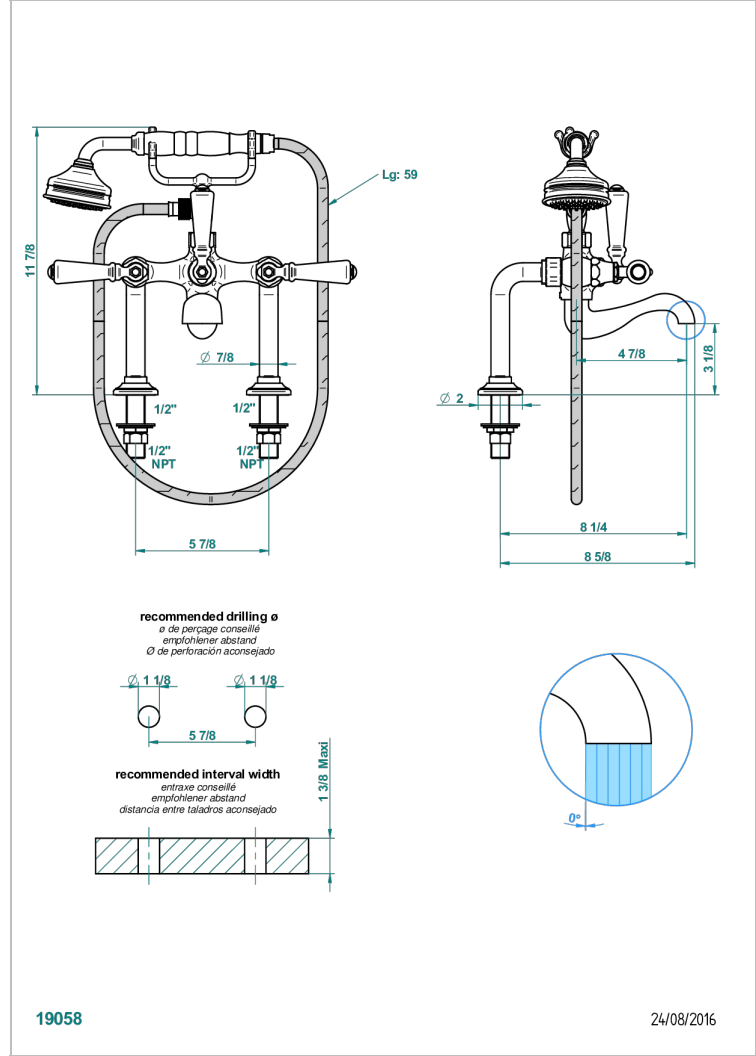

# BROADWAY A MANETTES

A04-13G/US

Mélangeur bain douche sur gorge 1/2" avec flexible et douchette, standard américain

THG<sup>®</sup>  
PARIS

## CARACTÉRISTIQUES

- Pour montage bord de baignoire ou sur gorge
- Livré avec une paire de colonettes
- Têtes à disques céramique 1/2" 1/4 tour
- Bec à écoulement libre
- Entraxe 150 mm
- Inverseur manuel
- Flexible métallique 1,5 m double agrafage
- Douchette en laiton avec tapis Easyclean, réducteur de débit et clapet anti-retour
- Raccordements aux standards US
- ASME : ASME A112.18.1-2011/CSA B125.1-11

## SPECIFICATIONS TECHNIQUES

- Recommandé : 3 bars (max. 5 bars) - Advised : 43,5 psi (max. 72 psi)
- Bec : 75 l/min à 3 bars - Douchette : 9,5 l/min à 3 bars
- Spout : 19,8 gpm at 43.5 psi - Handshower : 2.5 gpm at 43.5 psi