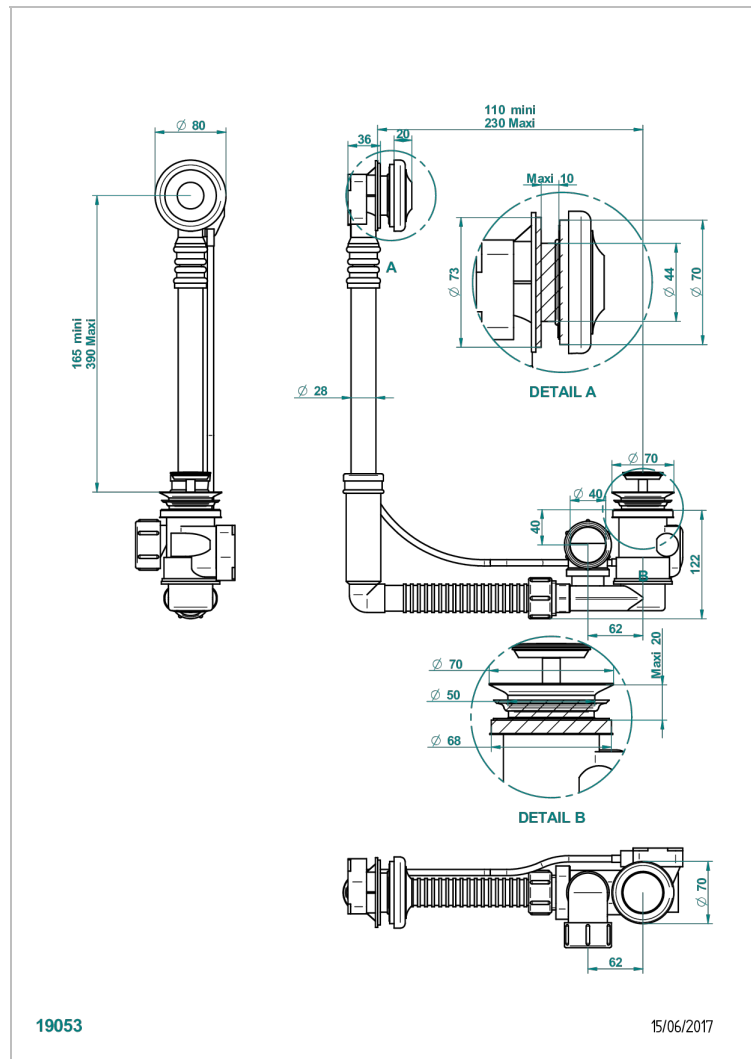

CHARLESTON CON MANETAS

G75-302

THG[®]
PARIS

Desagüe automatico de bañera modelo geberit altura ajustable 165mm mini 390 mm maxi con embellecedor de estilo thg

CARACTERÍSTICAS

- Charleston con manetas
- Desagüe automatico de bañera modelo geberit altura ajustable 165mm mini 390 mm maxi con embellecedor de estilo thg

Pvd marrón bronce mate - F34
Pvd umber - H66
Pvd umber mate - H67