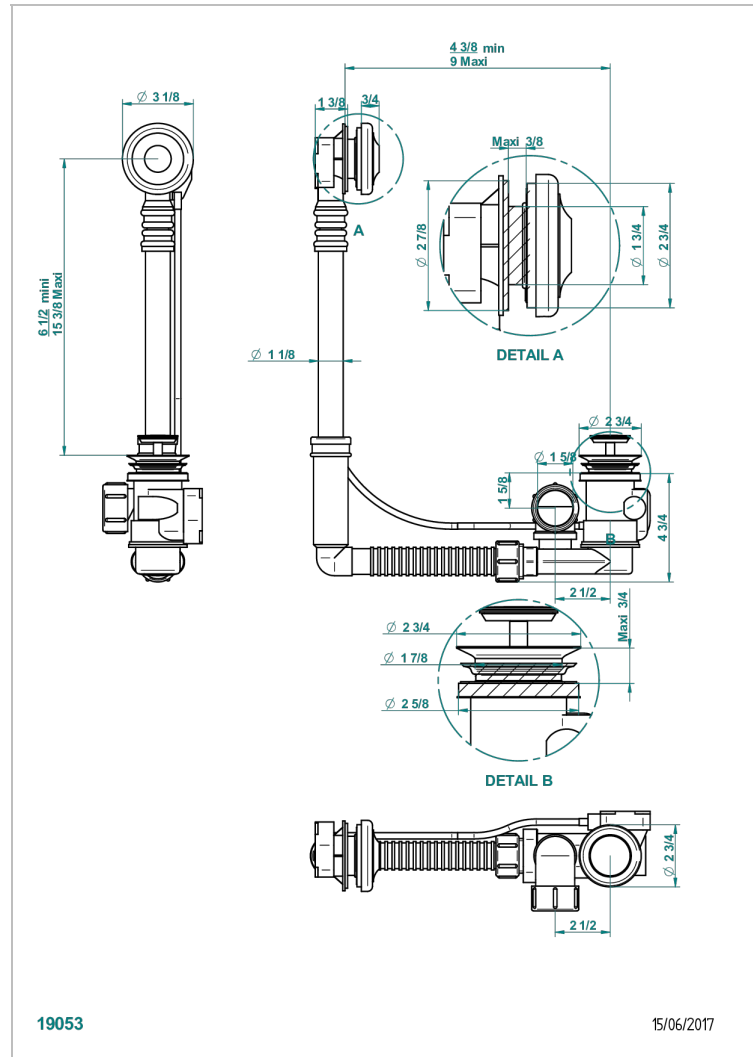

CHARLESTON CON MANETAS

G75-302

THG[®]
PARIS

Desagüe automatico de bañera modelo geberit altura ajustable 165mm mini 390 mm maxi con embellecedor de estilo thg

CARACTERÍSTICAS

- Charleston con manetas
- Desagüe automatico de bañera modelo geberit altura ajustable 165mm mini 390 mm maxi con embellecedor de estilo thg

Pvd marrón bronce mate - F34
Pvd umber - H66
Pvd umber mate - H67