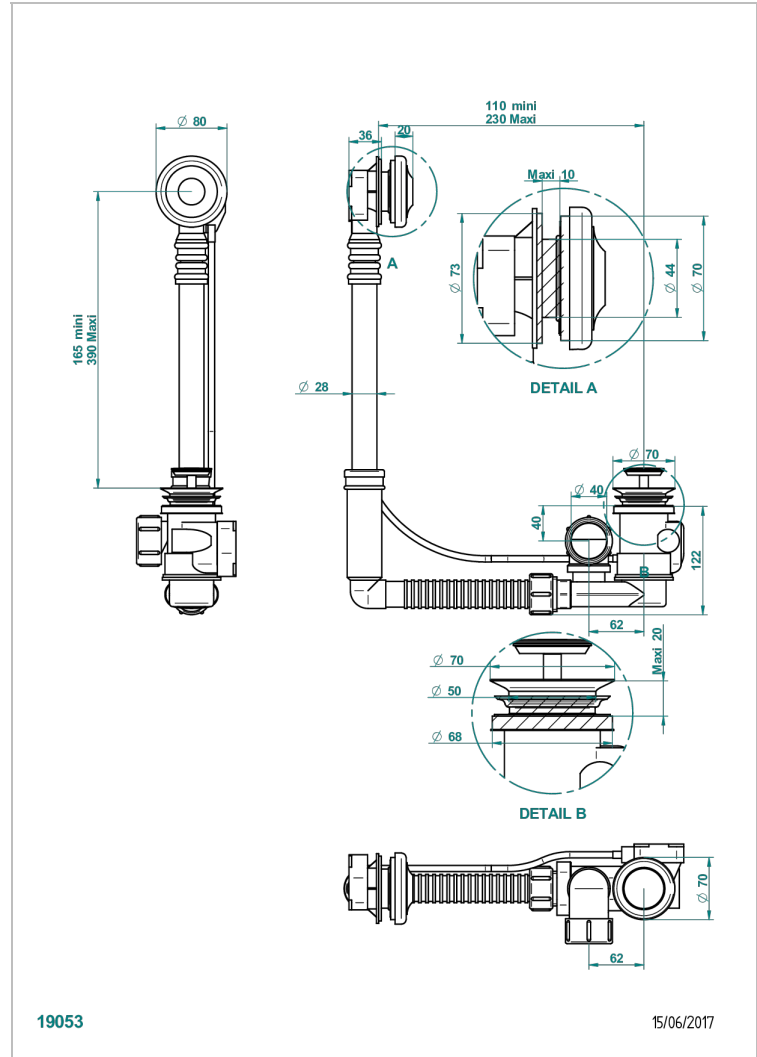

Desagüe automatico de bañera modelo geberit altura ajustable 165mm mini 390 mm maxi con embellecedor de estilo thg

19053

15/06/2017

CARACTERÍSTICAS

- Charleston
- Desagüe automatico de bañera modelo geberit altura ajustable 165mm mini 390 mm maxi con embellecedor de estilo thg

Pvd marrón bronce mate - F34
Pvd umber - H66
Pvd umber mate - H67