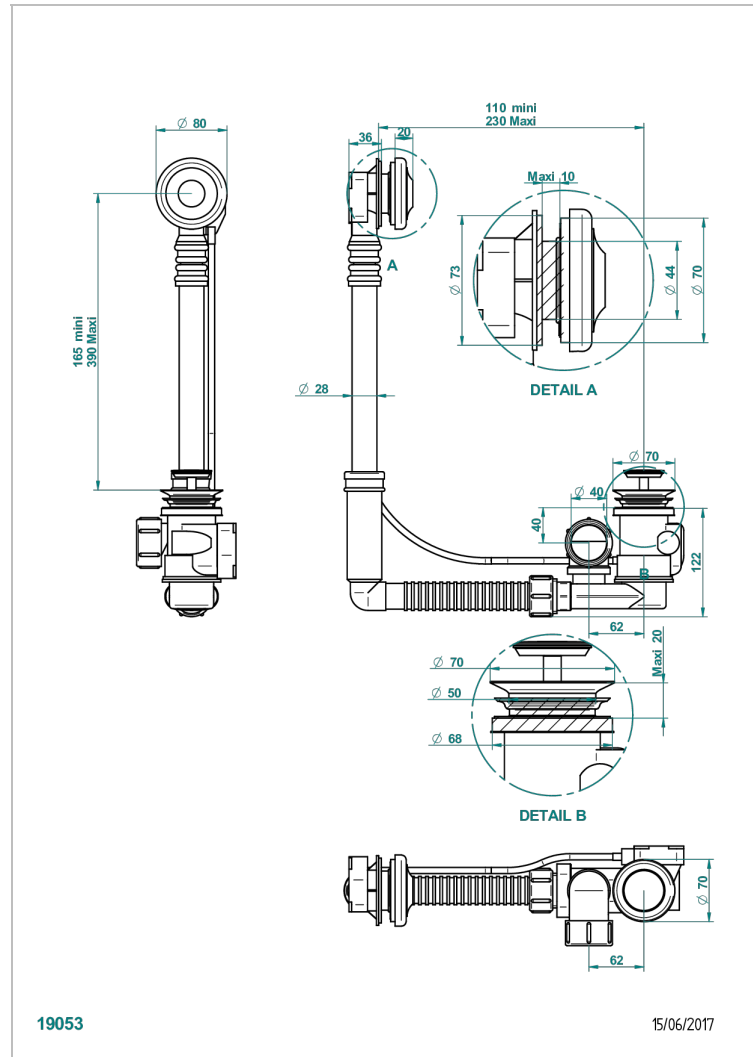

1900 CON MANETAS

G28-302

THG[®]
PARIS

Desagüe automatico de bañera modelo geberit altura ajustable 165mm mini 390 mm maxi con embellecedor de estilo thg

CARACTERÍSTICAS

- 1900 con manetas
- Desagüe automatico de bañera modelo geberit altura ajustable 165mm mini 390 mm maxi con embellecedor de estilo thg

Pvd marrón bronce mate - F34
Pvd umber - H66
Pvd umber mate - H67