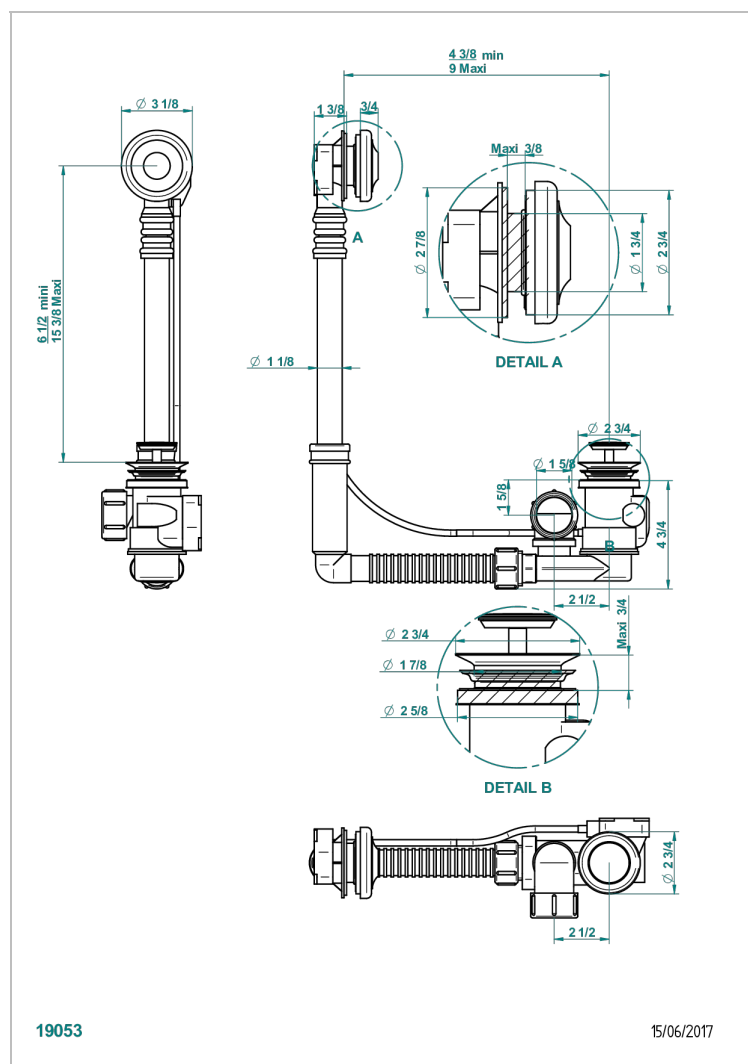

# 1900 CON MANETAS

G28-302

THG<sup>®</sup>  
PARIS

Desagüe automatico de bañera modelo geberit altura ajustable 165mm mini 390 mm maxi con embellecedor de estilo thg

## CARACTERÍSTICAS

- 1900 con manetas
- Desagüe automatico de bañera modelo geberit altura ajustable 165mm mini 390 mm maxi con embellecedor de estilo thg