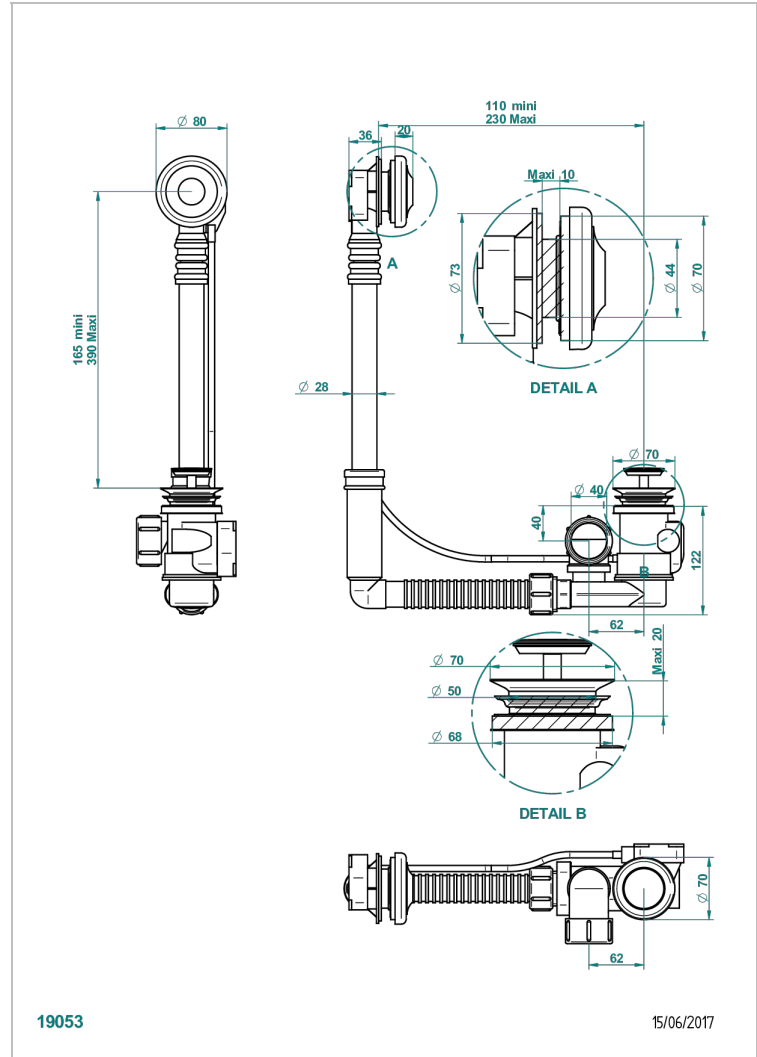

Desagüe automatico de bañera modelo geberit altura ajustable 165mm mini 390 mm maxi con embellecedor de estilo thg

19053

15/06/2017

CARACTERÍSTICAS

- 1900
- Desagüe automatico de bañera modelo geberit altura ajustable 165mm mini 390 mm maxi con embellecedor de estilo thg

Pvd marrón bronce mate - F34
 Pvd umber - H66
 Pvd umber mate - H67