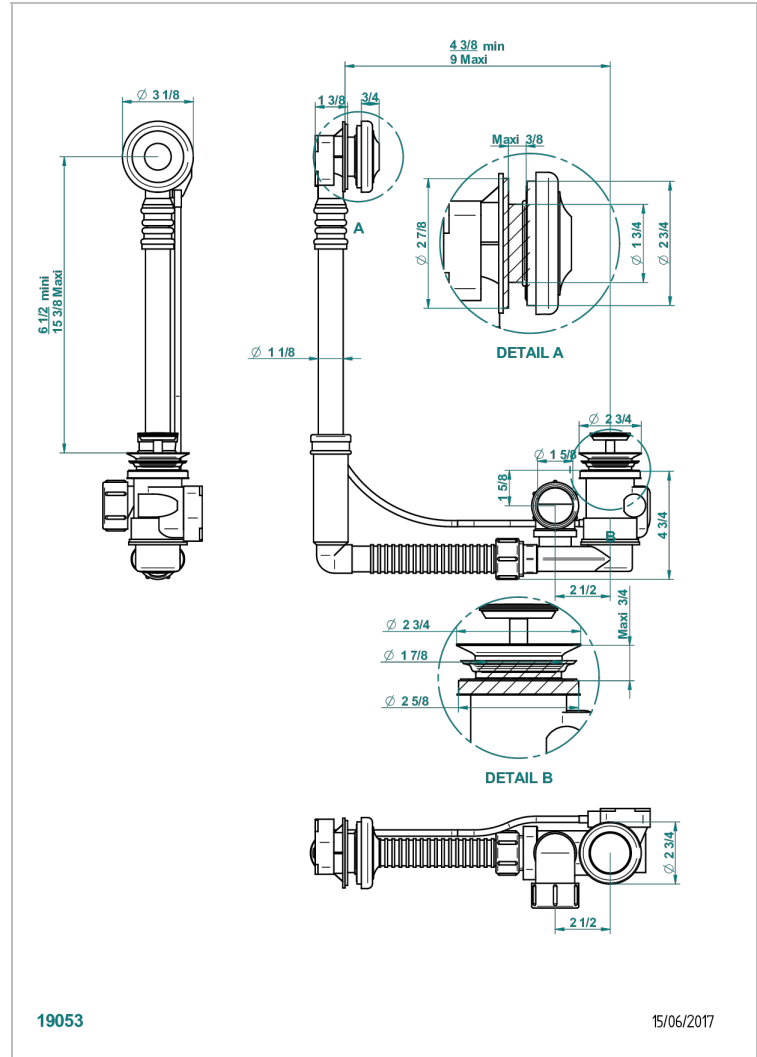

# 1900

G25-302

THG<sup>®</sup>  
PARIS

Vidage de baignoire réglable hauteur mini 165mm maxi 390 mm avancée mini 110mm maxi 230 mm sortie Ø 40mm - modèle

Geberit europeen 150.616.21.1- livré avec volant de style

## CARACTÉRISTIQUES

- Volant de vidage et clapet en laiton
- Pour baignoire à passage de bonde de Ø 52 mm
- Sortie de siphon Ø 40 mm
- Modèle réglable - S'adapte à de nombreux modèles de baignoire