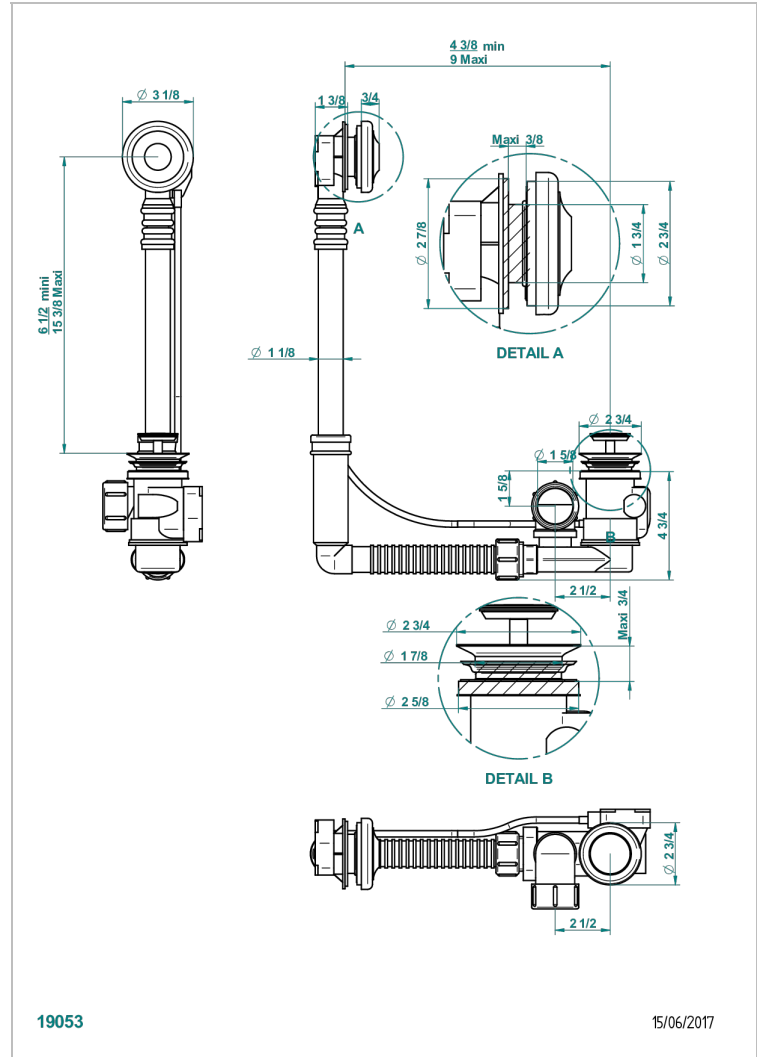

Desagüe automatico de bañera modelo geberit altura ajustable 165mm mini 390 mm maxi con embellecedor de estilo thg

CARACTERÍSTICAS

- 1900
- Desagüe automatico de bañera modelo geberit altura ajustable 165mm mini 390 mm maxi con embellecedor de estilo thg

Pvd marrón bronce mate - F34
 Pvd umber - H66
 Pvd umber mate - H67