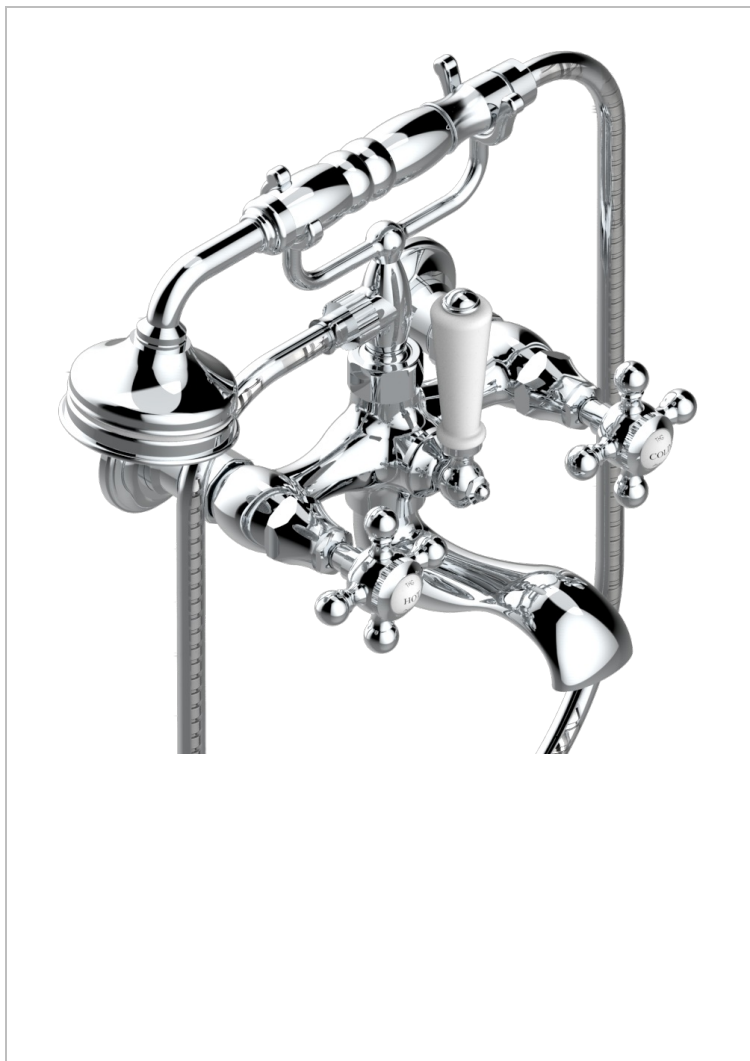

Смеситель для ванны настенный на 2 отверстия с ручным душем и шлангом - 150 мм между центрами

ХАРАКТЕРИСТИКИ

- ACS : 21ACCLY033

ТЕХНИЧЕСКИЕ ХАРАКТЕРИСТИКИ

- Recommandé : 3 bars (max. 5 bars) - Advised : 43,5 psi (max. 72 psi)
- Bec : 75 l/min à 3 bars - Douchette : 9,5 l/min à 3 bars
- Spout : 19,8 gpm at 43.5 psi - Handshower : 2.5 gpm at 43.5 psi

СТАНДАРТЫ

ДОСТУПНЫЕ ВАРИАНТЫ ПОКРЫТИЙ

Black ceram - D30
Blush PVD - H62
Graphite PVD - H64
Matt Umber PVD - H67
Matt blush PVD - H60
Matt graphite PVD - H65

Natural smoked Brass - A13
Umber PVD - H66
Бронза - D01
Золото - F01
Матовая красная старинная медь - H07
Матовое золото - F07

Матовое светлое золото - F31
Матовый никель - C01
Матовый хром - C02
Никель - B01
Покрытие PVD бронза - F33
Покрытие PVD золотистый цвет - H52

Покрытие PVD латунь - H49
Покрытие PVD матовая бронза - F34
Покрытие PVD матовая латунь - H50
Покрытие PVD матовый золотистый - H53
Покрытие PVD матовый никель - H56
Покрытие PVD никель - H55

Светлое золото - F30
Состаренный никель - H28
Хром - A02
Хром/золото - G02