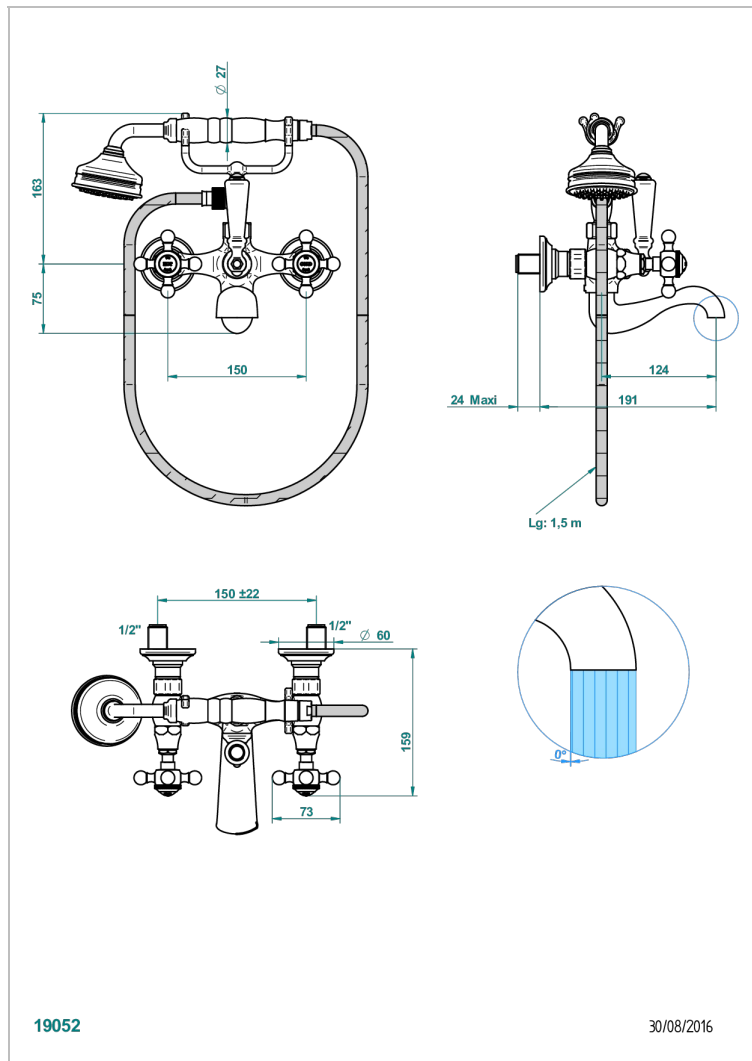

Смеситель для ванны настенный на 2 отверстия с ручным душем и шлангом - 150 мм между центрами

ХАРАКТЕРИСТИКИ

- ACS : 21ACCLY033

ТЕХНИЧЕСКИЕ ХАРАКТЕРИСТИКИ

- Recommandé : 3 bars (max. 5 bars) - Advised : 43,5 psi (max. 72 psi)
- Bec : 75 l/min à 3 bars - Douchette : 9,5 l/min à 3 bars
- Spout : 19,8 gpm at 43.5 psi - Handshower : 2.5 gpm at 43.5 psi