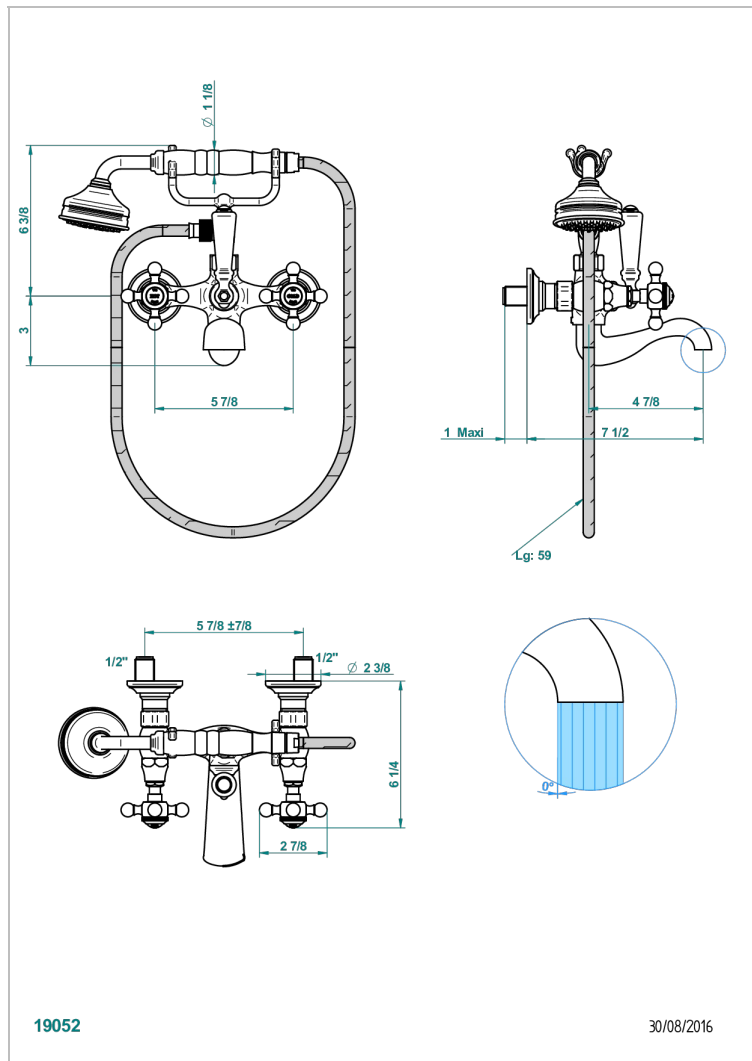

Смеситель для ванны настенный на 2 отверстия с ручным душем и шлангом - 150 мм между центрами

ХАРАКТЕРИСТИКИ

- ACS : 21ACCLY033

ТЕХНИЧЕСКИЕ ХАРАКТЕРИСТИКИ

- Recommandé : 3 bars (max. 5 bars) - Advised : 43,5 psi (max. 72 psi)
- Bec : 75 l/min à 3 bars - Douchette : 9,5 l/min à 3 bars
- Spout : 19,8 gpm at 43.5 psi - Handshower : 2.5 gpm at 43.5 psi