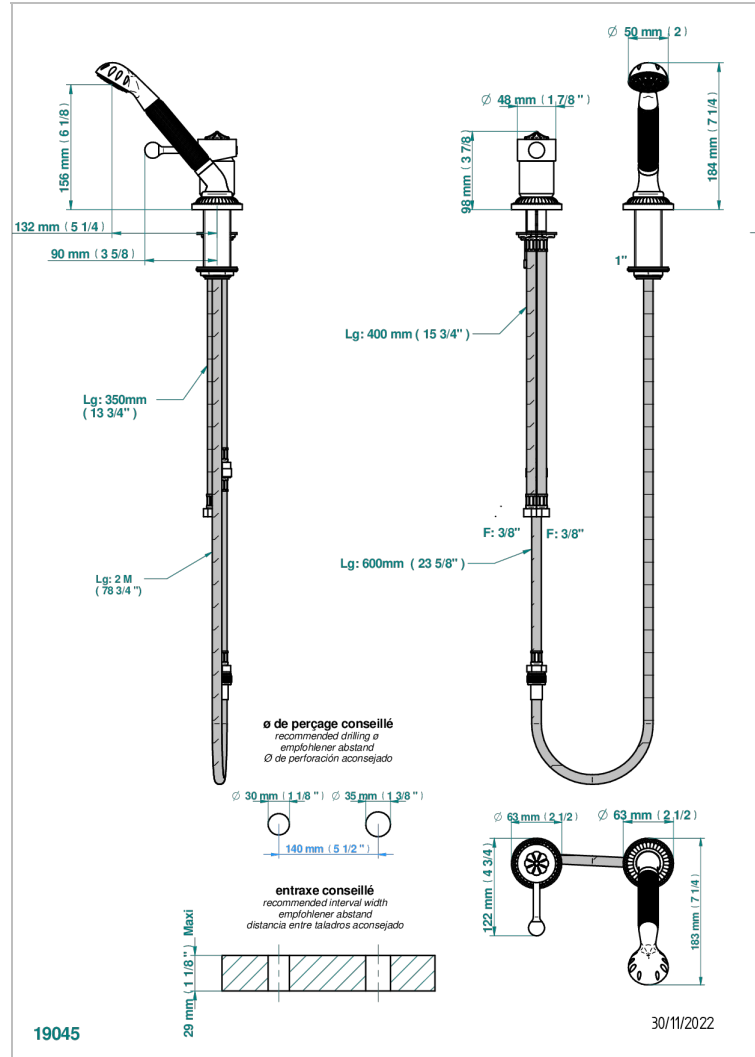

Kit monomando de peluqueria : monomando con teleducha sobre encimera y flexo de 2 m y soporte

## CARACTERÍSTICAS

- Cygne
- Kit monomando de peluqueria : monomando con teleducha sobre encimera y flexo de 2 m y soporte

## ESPECIFICACIONES TÉCNICAS

- Recommandé : 3 bars (max. 5 bars) - Advised : 43,5 psi (max. 72 psi)
- 9,5 l/min à 3 bars (2.5 gpm at 43.5 psi)

Níquel viejo - H28  
Pvd blush - H62  
Pvd blush mate - H60  
Pvd color latón - H49  
Pvd color latón mate - H50  
Pvd color níquel - H55

Pvd color níquel mate - H56  
Pvd color oro - H52  
Pvd color oro mate - H53  
Pvd grafito - H64  
Pvd grafito mate - H65  
Pvd marrón bronce - F33