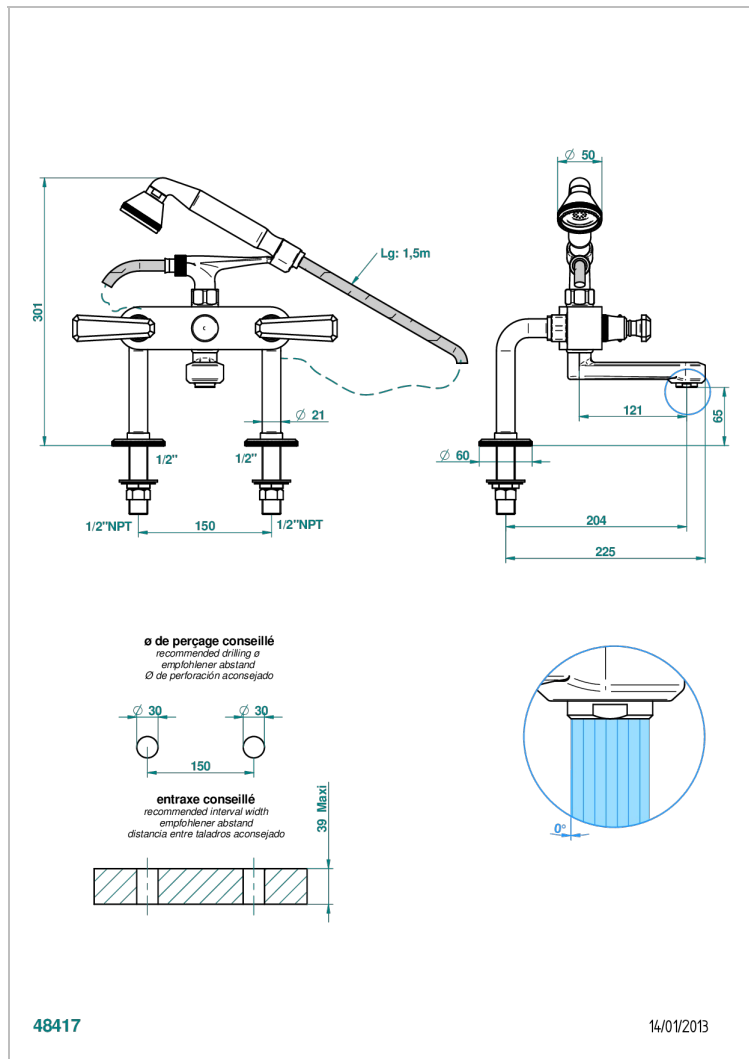

TRADITION A MANETTES

A58-13G/US

Mélangeur bain douche sur gorge 1/2" avec flexible et douchette, standard américain

THG[®]
PARIS

CARACTÉRISTIQUES

- Pour montage bord de baignoire ou sur gorge
- Livré avec une paire de colonettes
- Têtes à disques céramique 1/2" 1/4 tour
- Aérateur-mousseur
- Entraxe 150 mm
- Inverseur automatique
- Flexible métallique 1,5 m double agrafage
- Douchette en laiton 2 jets réglables (pluie et tonique), réducteur de débit et clapet anti-retour
- Raccordements aux standards US
- ASME : ASME A112.18.1-2011/CSA B125.1-11