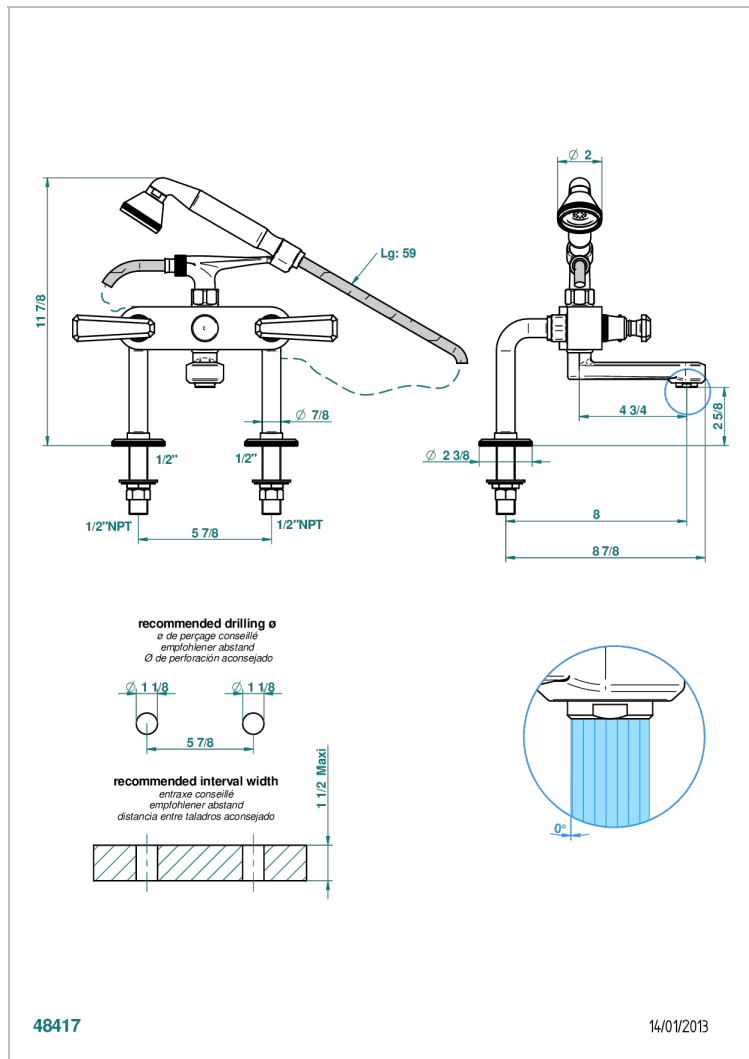

TRADITION A MANETTES

A58-13G/US

Mélangeur bain douche sur gorge 1/2" avec flexible et douchette, standard américain

THG[®]
PARIS

CARACTÉRISTIQUES

- Pour montage bord de baignoire ou sur gorge
- Livré avec une paire de colonettes
- Têtes à disques céramique 1/2" 1/4 tour
- Aérateur-mousseur
- Entraxe 150 mm
- Inverseur automatique
- Flexible métallique 1,5 m double agrafage
- Douchette en laiton 2 jets réglables (pluie et tonique), réducteur de débit et clapet anti-retour
- Raccordements aux standards US
- ASME : ASME A112.18.1-2011/CSA B125.1-11

SPECIFICATIONS TECHNIQUES

- Recommandé : 3 bars (max. 5 bars) - Advised : 43,5 psi (max. 72 psi)
- Bec : 35 l/min à 3 bars - Douchette : 9,5 l/min à 3 bars
- Spout : 9.26 gpm at 43.5 psi - Handshower : 2.5 gpm at 43.5 psi