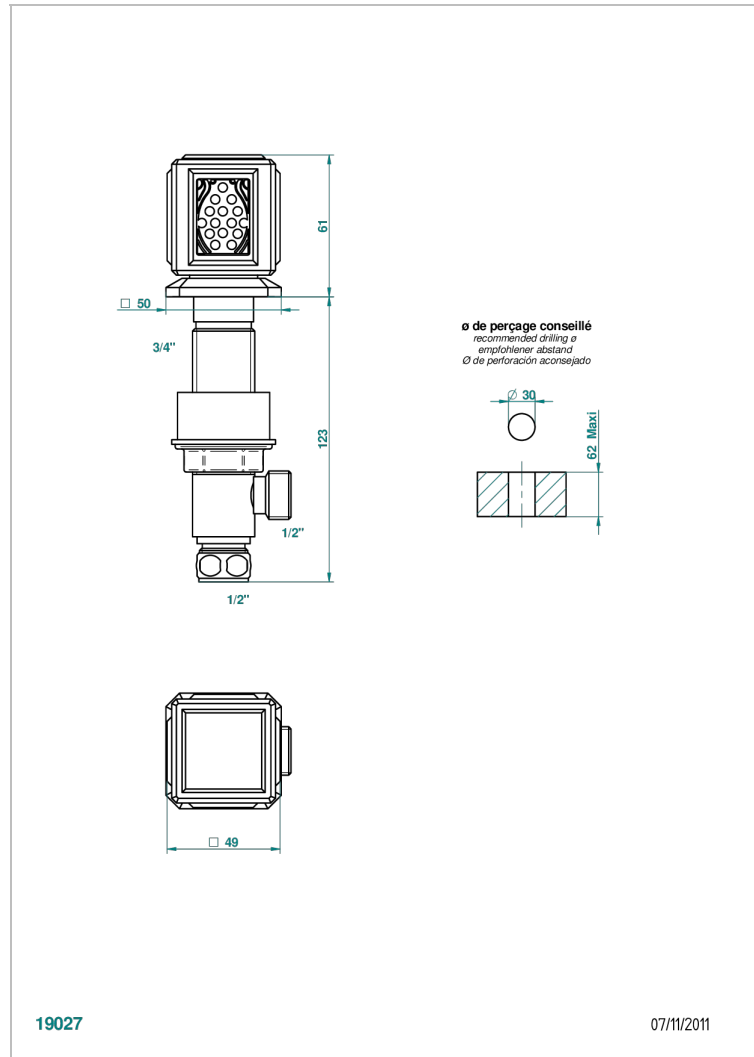

METROPOLIS CRISTAL CLAIR

A2A-35

Côté sur gorge 1/2"

THG[®]
PARIS

CARACTÉRISTIQUES

- Métropolis Cristal clair
- Côté sur gorge 1/2"

FINITIONS DISPONIBLES

Chromé - A02
Chromé / doré - G02
Chromé mat - C02
Doré brillant - F01
Doré mat - F07
Nickel brillant - B01