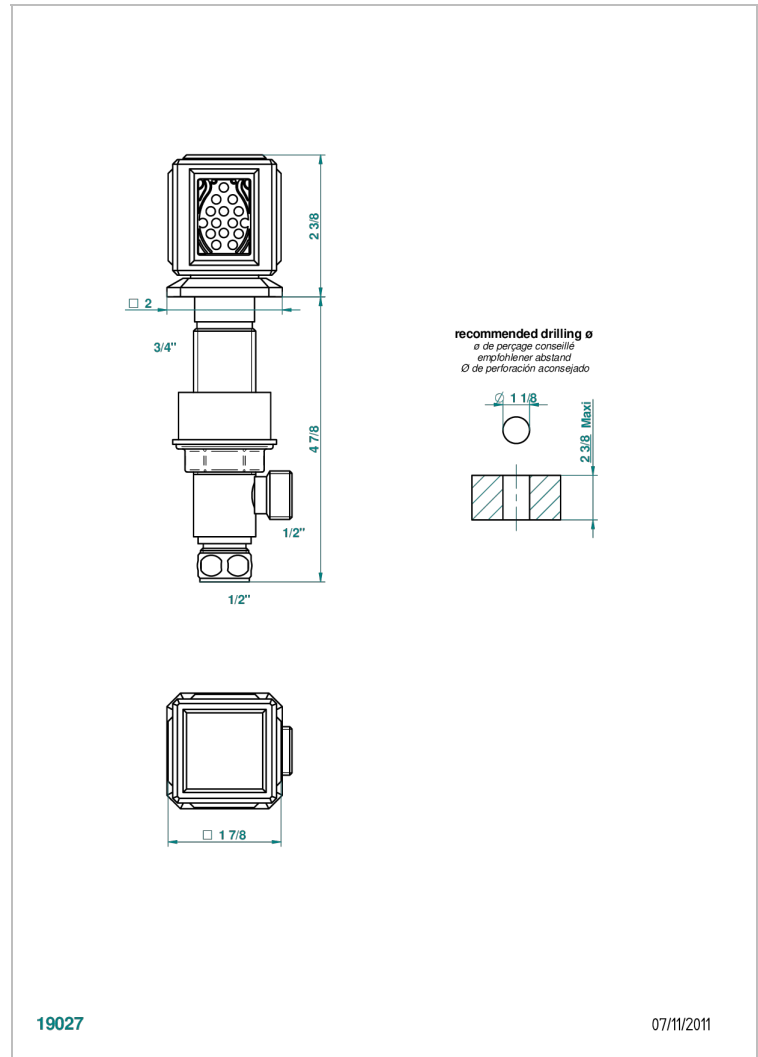

METROPOLIS CRISTAL CLAIR

A2A-35

Côté sur gorge 1/2"

THG[®]
PARIS

CARACTÉRISTIQUES

- Métropolis Cristal clair
- Côté sur gorge 1/2"

FINITIONS DISPONIBLES

Chromé - A02
Chromé / doré - G02
Chromé mat - C02
Doré brillant - F01
Doré mat - F07
Nickel brillant - B01