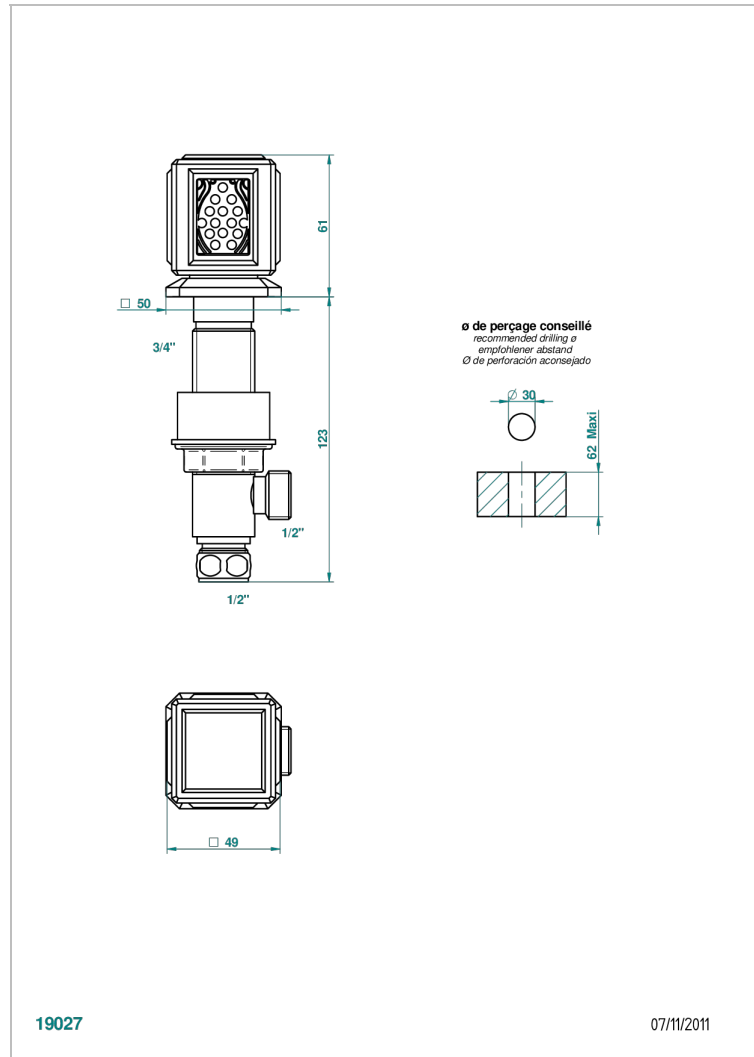

METROPOLIS CRISTAL CLARO

A2A-35

Llave de paso sobre encimera 1/2"

THG[®]
PARIS

CARACTERÍSTICAS

- Métropolis cristal claro
- Llave de paso sobre encimera 1/2"

ACABADOS DISPONIBLES

Cerámica negra mate - D30
Cromo - A02
Cromo / dorado - G02
Cromo mate - C02
Dorado - F01
Dorado mate - F07