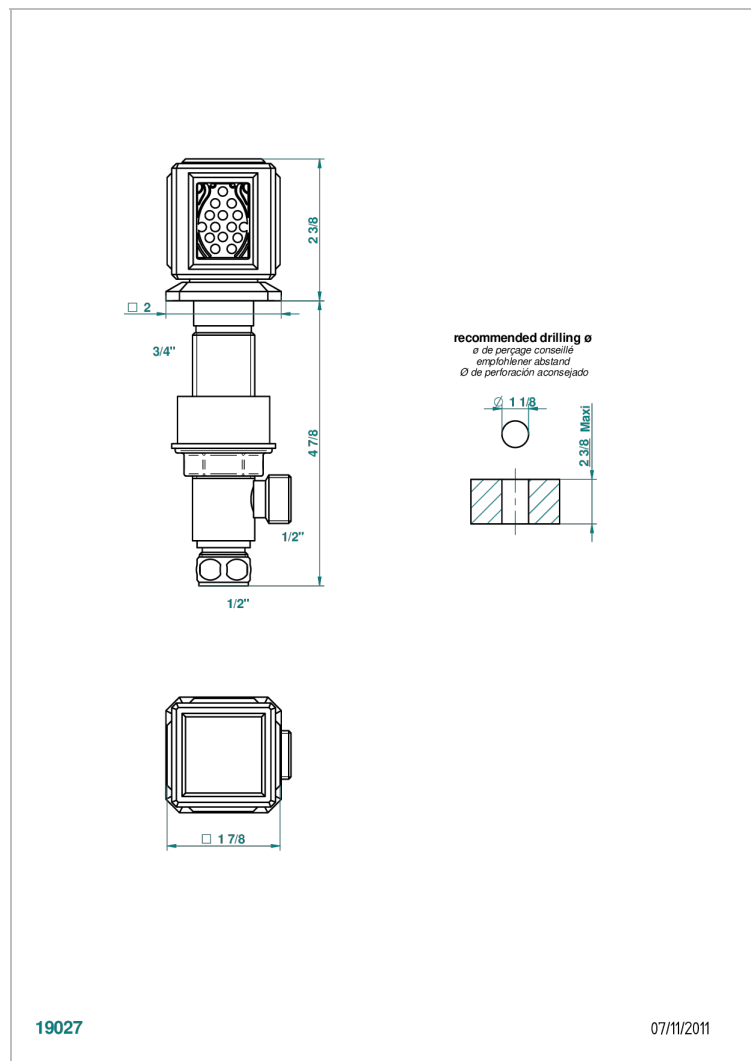

METROPOLIS CRISTAL CLARO

A2A-35

Llave de paso sobre encimera 1/2"

19027

07/11/2011

CARACTERÍSTICAS

- Métopolis cristal claro
- Llave de paso sobre encimera 1/2"

ACABADOS DISPONIBLES