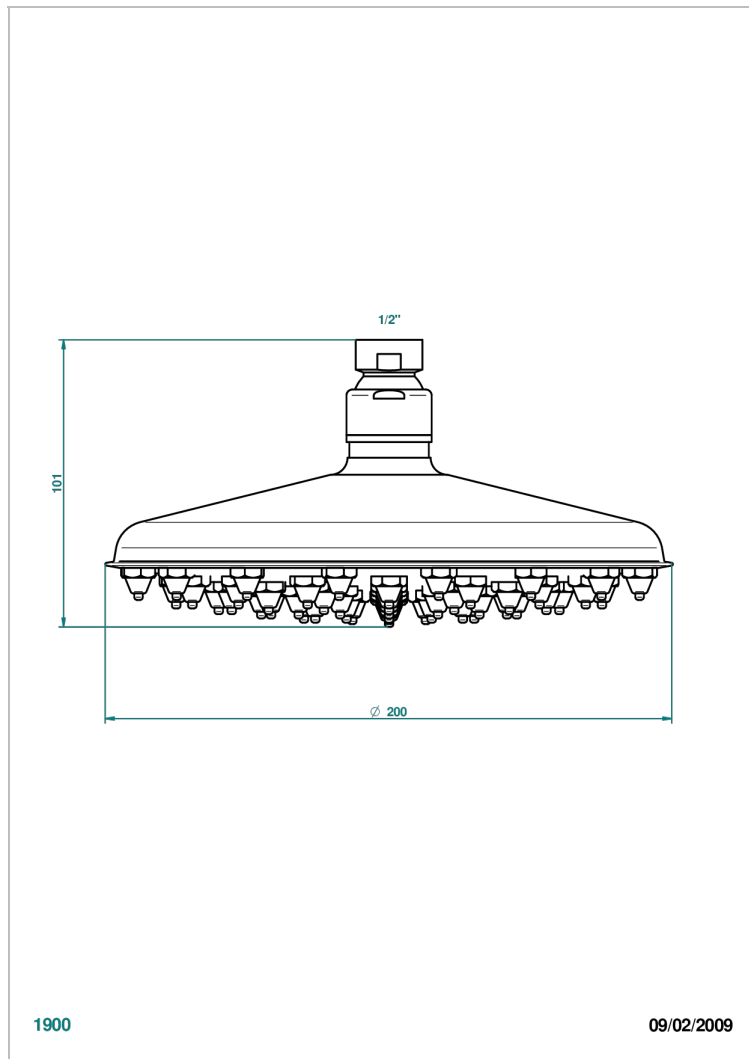

G00-286P

Pomme de douche Ø 200 mm à 83 picots avec système Easyclean , montée sur rotule 1/2" (indisponible dans les finitions PVD)

CARACTÉRISTIQUES

- Pomme équipée d'un limiteur de débit
- Montée sur rotule
- Picots en silicone pour faciliter l'enlèvement du calcaire
- L'installation d'un adoucisseur d'eau est vivement recommandée.

SPÉCIFICATIONS TECHNIQUES

- Recommandé : 3 bars (max. 5 bars) - Advised : 43,5 psi (max. 72 psi)
- 12 l/min à 3 bars (3.18 gpm at 43.5 psi)

FINITIONS DISPONIBLES

Bronze clair - D01
Chromé - A02
Chromé mat - C02
Doré brillant - F01
Doré mat - F07
Nickel brillant - B01