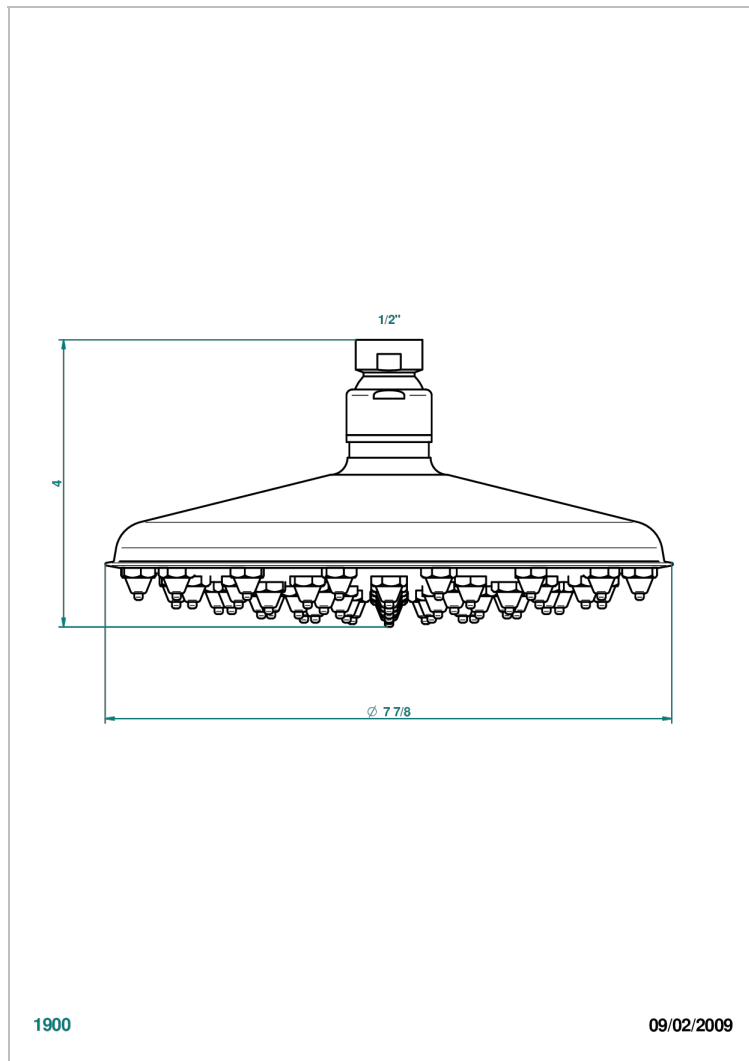

G00-286P

Pomme de douche Ø 200 mm à 83 picots avec système Easyclean , montée sur rotule 1/2" (indisponible dans les finitions PVD)

CARACTÉRISTIQUES

- Pomme équipée d'un limiteur de débit
- Montée sur rotule
- Picots en silicone pour faciliter l'enlèvement du calcaire
- L'installation d'un adoucisseur d'eau est vivement recommandée.

SPÉCIFICATIONS TECHNIQUES

- Recommandé : 3 bars (max. 5 bars) - Advised : 43,5 psi (max. 72 psi)
- 12 l/min à 3 bars (3.18 gpm at 43.5 psi)

FINITIONS DISPONIBLES

Bronze clair - D01
Chromé - A02
Chromé mat - C02
Doré brillant - F01
Doré mat - F07
Nickel brillant - B01