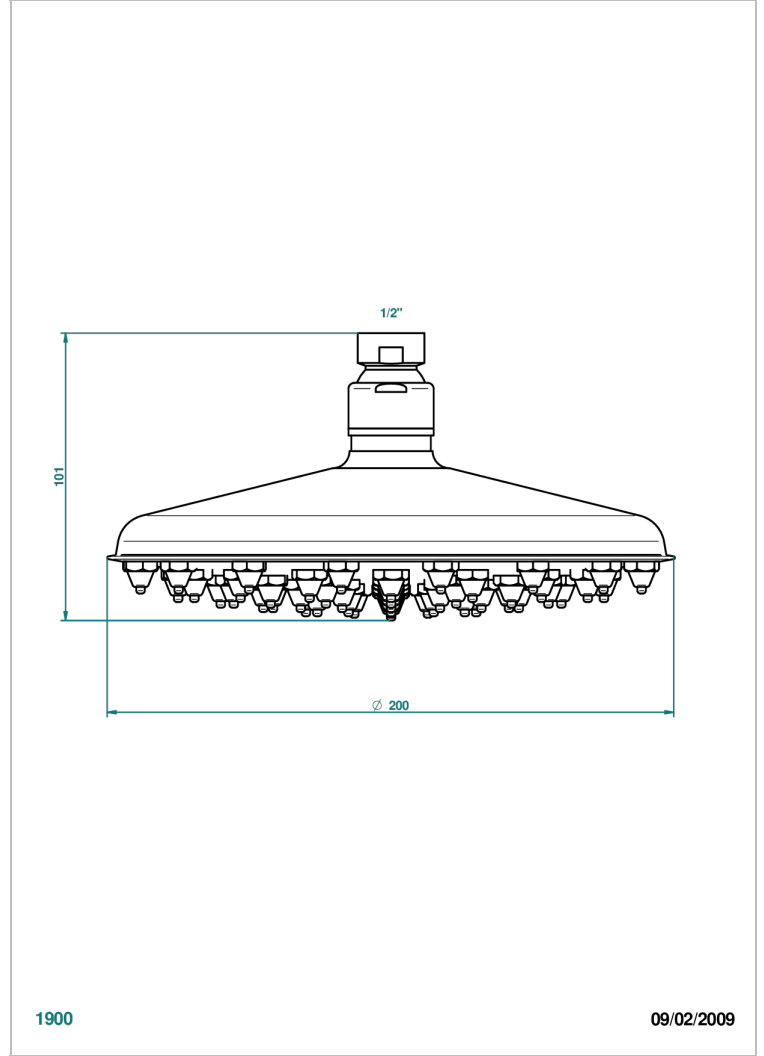

G00-286P

直径200毫米复古淋浴莲蓬头，83个针眼，Easyclean系统，1/2"球状联轴节

特色

- General Items
- 直径200毫米复古淋浴莲蓬头，83个针眼，Easyclean系统，1/2"球状联轴节

技术特征

- Recommandé : 3 bars (max. 5 bars) - Advised : 43,5 psi (max. 72 psi)
- 12 l/min à 3 bars (3.18 gpm at 43.5 psi)