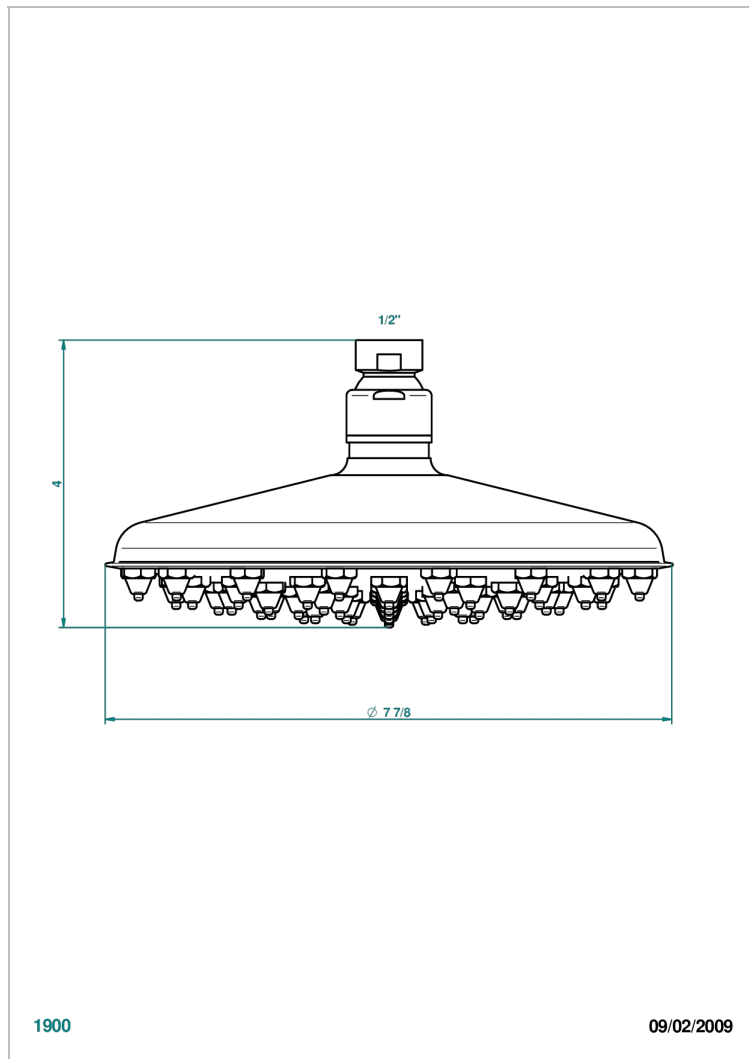

G00-286P

直径200毫米复古淋浴莲蓬头，83个针眼，Easyclean系统，1/2"球状联轴节

## 特色

- General Items
- 直径200毫米复古淋浴莲蓬头，83个针眼，Easyclean系统，1/2"球状联轴节