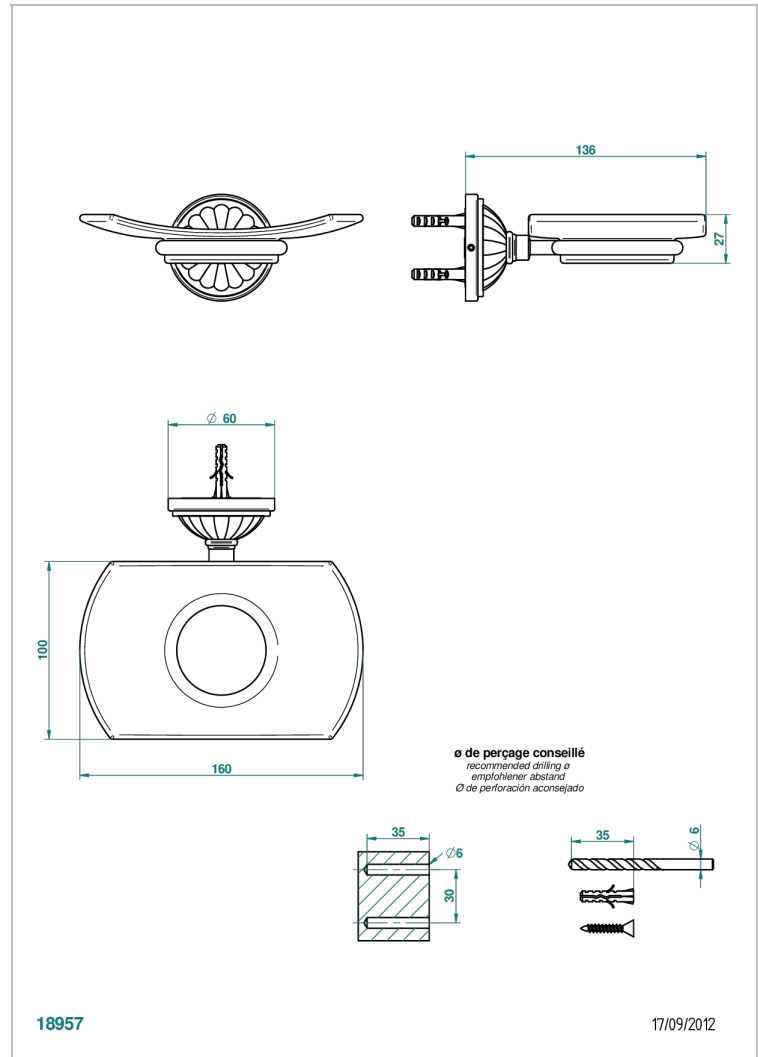

# MANDARINE CRISTAL CLAIR

U1D-500

Porte-savon mural avec coupelle en verre

THG<sup>®</sup>  
PARIS

## CARACTÉRISTIQUES

- Accessoire en laiton
- Coupelle en verre