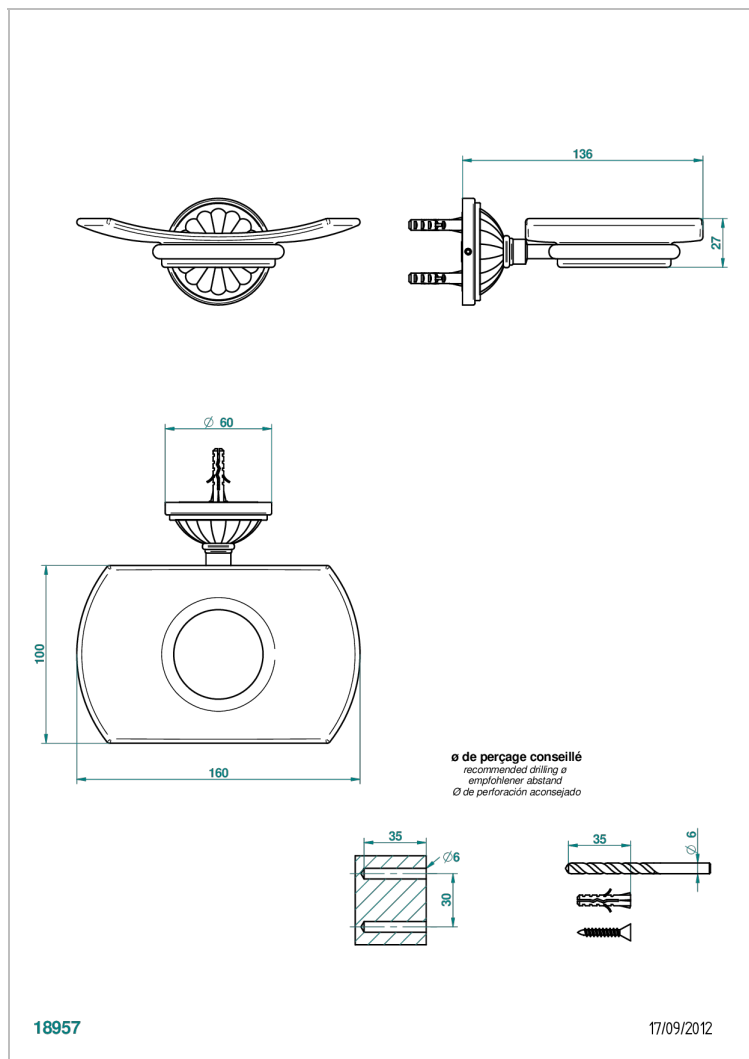

## CARACTERÍSTICAS

- Mandarine cristal claro
- Jabonera mural