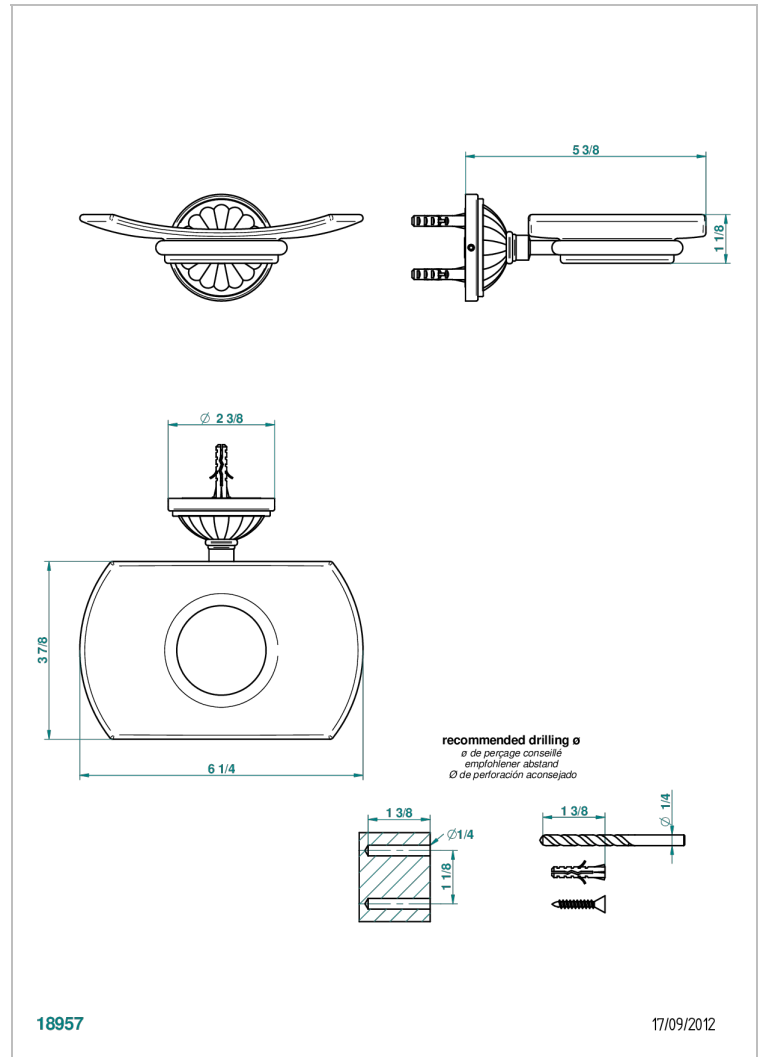

MANDARINE CRISTAL CLAIR

U1D-500

Porte-savon mural avec coupelle en verre

THG[®]
PARIS

CARACTÉRISTIQUES

- Accessoire en laiton
- Coupelle en verre

FINITIONS DISPONIBLES

Bronze clair - D01
Chromé - A02
Chromé / doré - G02
Chromé mat - C02
Doré brillant - F01
Doré mat - F07