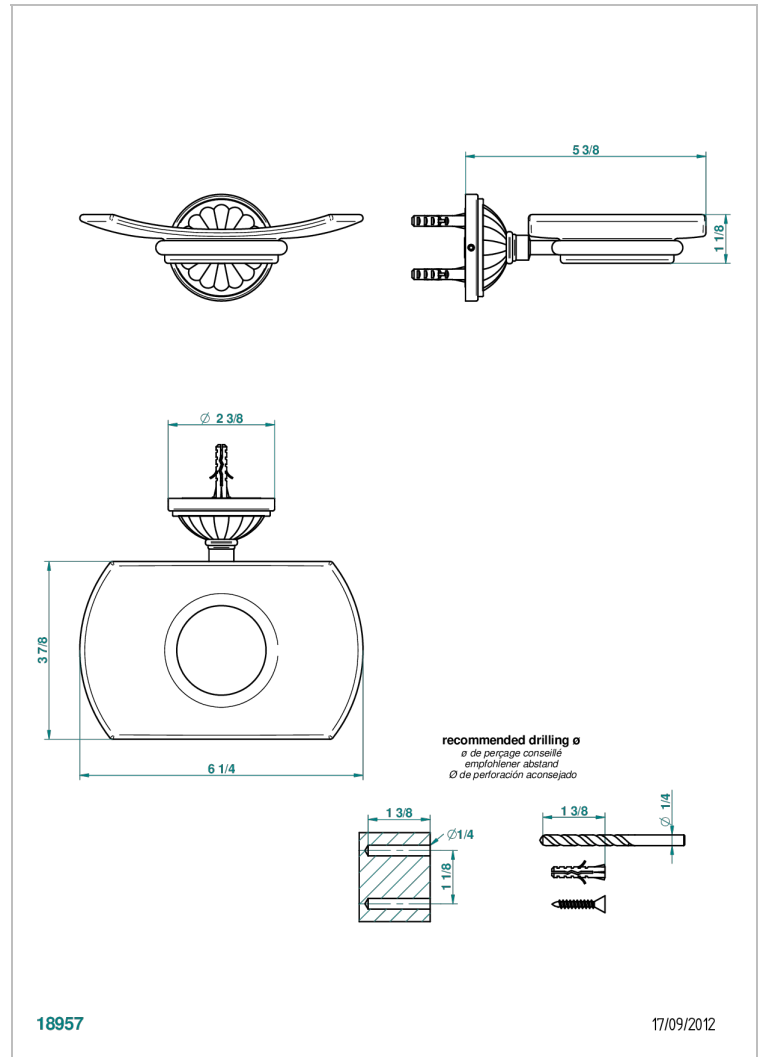

MANDARINE CRISTAL CLARO

U1D-500

Jabonera mural

THG[®]
PARIS

CARACTERÍSTICAS

- Mandarine cristal claro
- Jabonera mural

ACABADOS DISPONIBLES

Bronce claro - D01
Cerámica negra mate - D30
Cobre viejo mate - H07
Cromo - A02
Cromo / dorado - G02
Cromo mate - C02