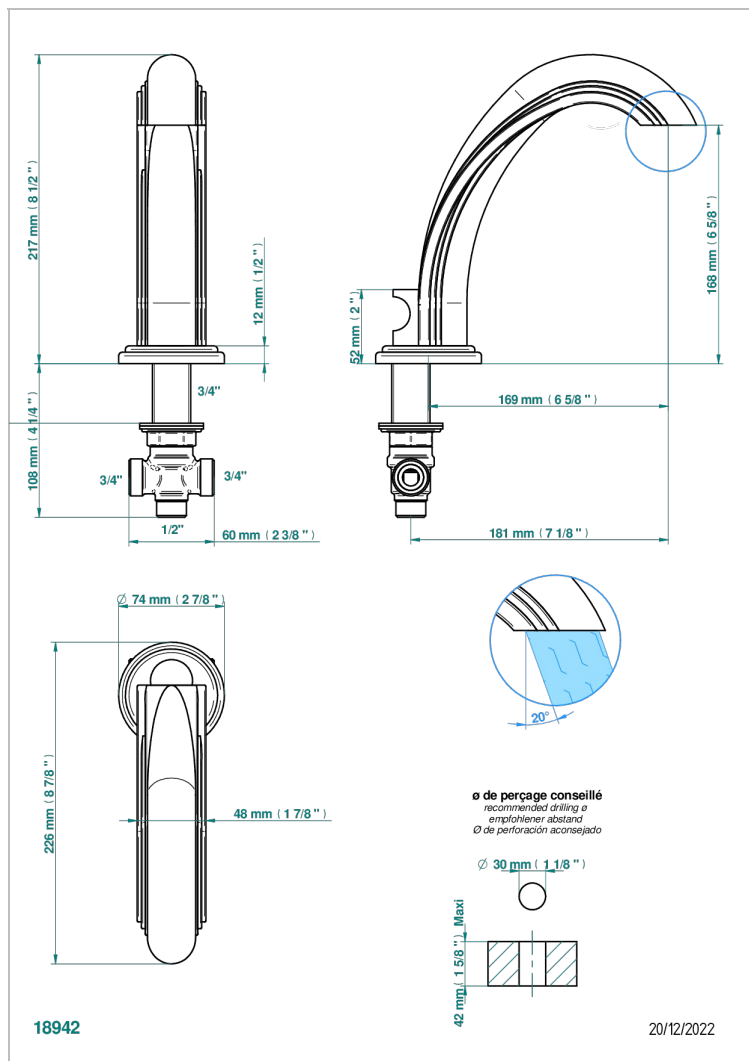

# CHEVERNY ONICE NEGRO

U1V-29I

Caño de bañera goliath sobre encimera con inversor incorporado

THG<sup>®</sup>  
PARIS

## CARACTERÍSTICAS

- Cheverny Onice negro
- Caño de bañera goliath sobre encimera con inversor incorporado