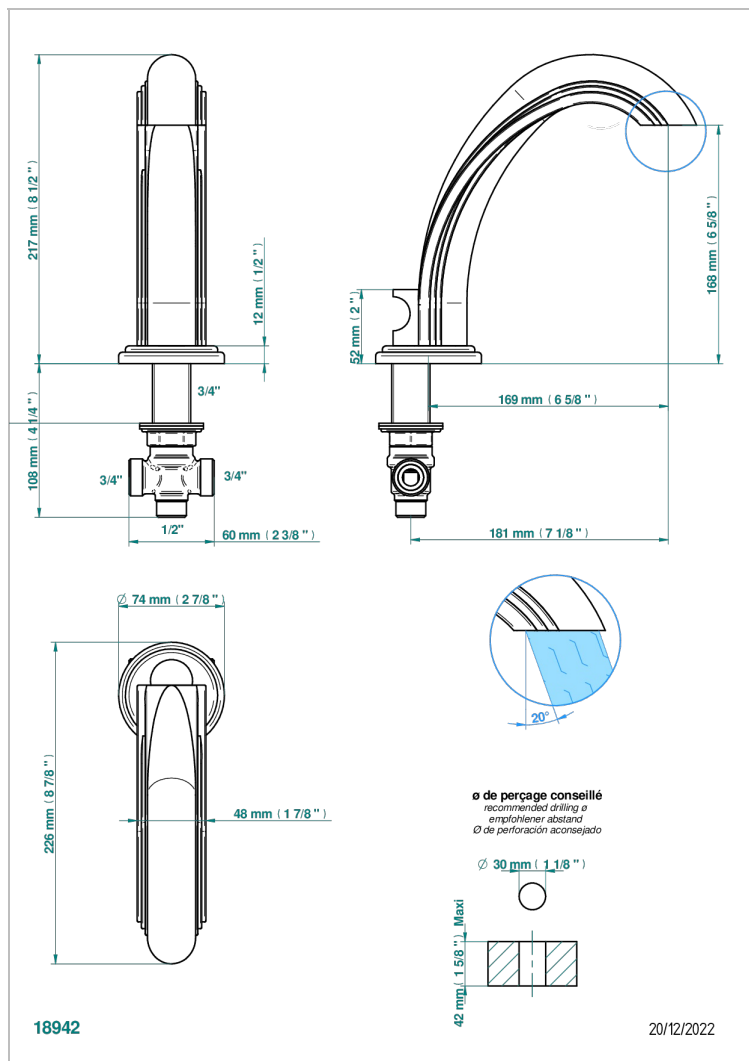

CHEVERNY ONICE NEGRO

U1V-29I

Caño de bañera goliath sobre encimera con inversor incorporado

THG[®]
PARIS

CARACTERÍSTICAS

- Cheverny Onice negro
- Caño de bañera goliath sobre encimera con inversor incorporado