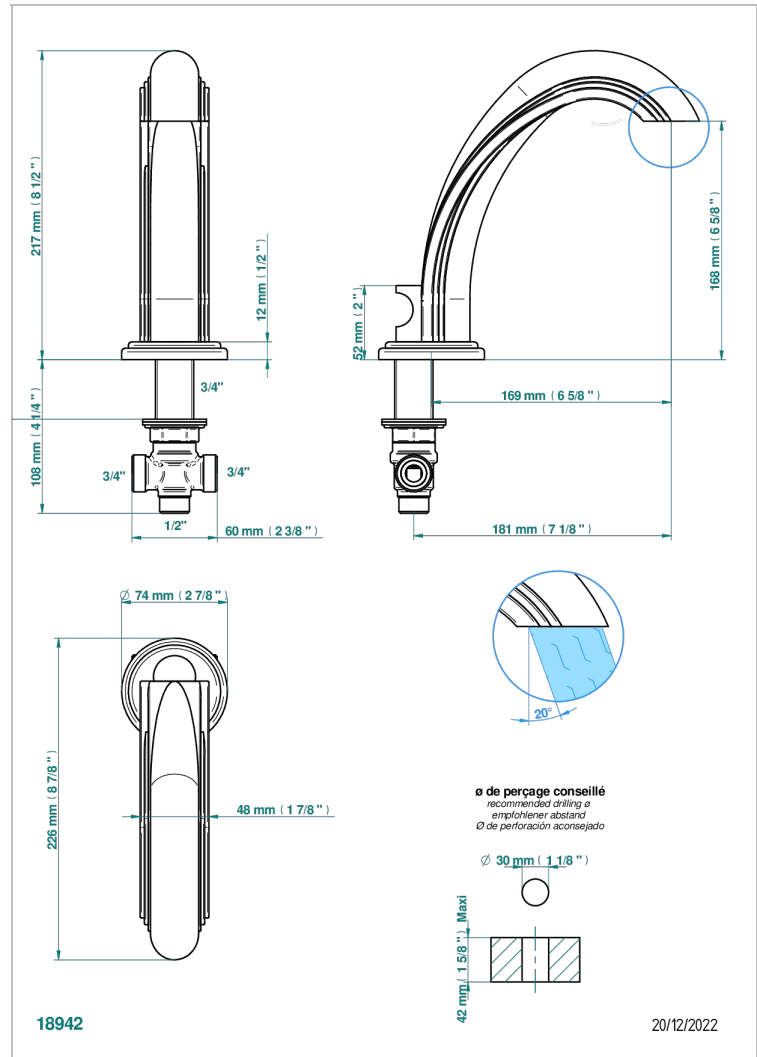

SULLY ONYX BLANC

U1S-291

Bec de bain sur gorge goliath 3/4" à inversion automatique

THG[®]
PARIS

CARACTÉRISTIQUES

- Sully Onyx blanc
- Bec de bain sur gorge goliath 3/4" à inversion automatique

FINITIONS DISPONIBLES

Vieux nickel - H28