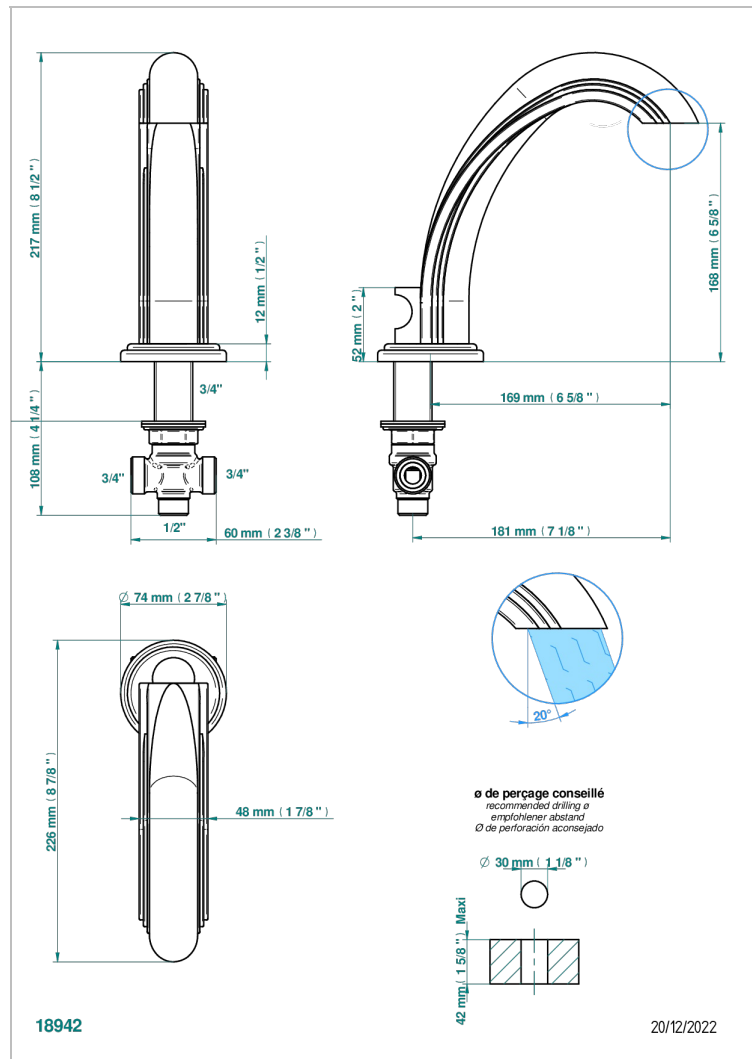

SULLY ONICE BLANCO

U1S-29I

Caño de bañera goliath sobre encimera con inversor incorporado

THG[®]
PARIS

CARACTERÍSTICAS

- Sully Onice Blanco
- Caño de bañera goliath sobre encimera con inversor incorporado

ACABADOS DISPONIBLES