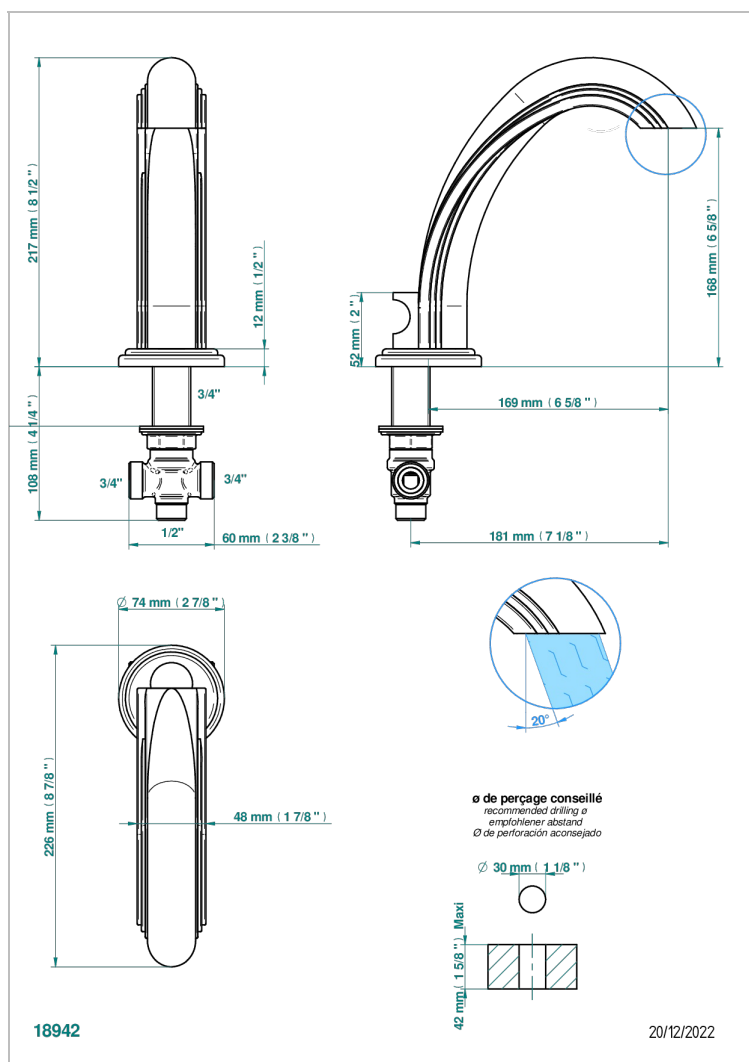

SULLY ONICE BLANCO

U1S-29I

Caño de bañera goliath sobre encimera con inversor incorporado

THG[®]
PARIS

CARACTERÍSTICAS

- Sully Onice Blanco
- Caño de bañera goliath sobre encimera con inversor incorporado

ACABADOS DISPONIBLES