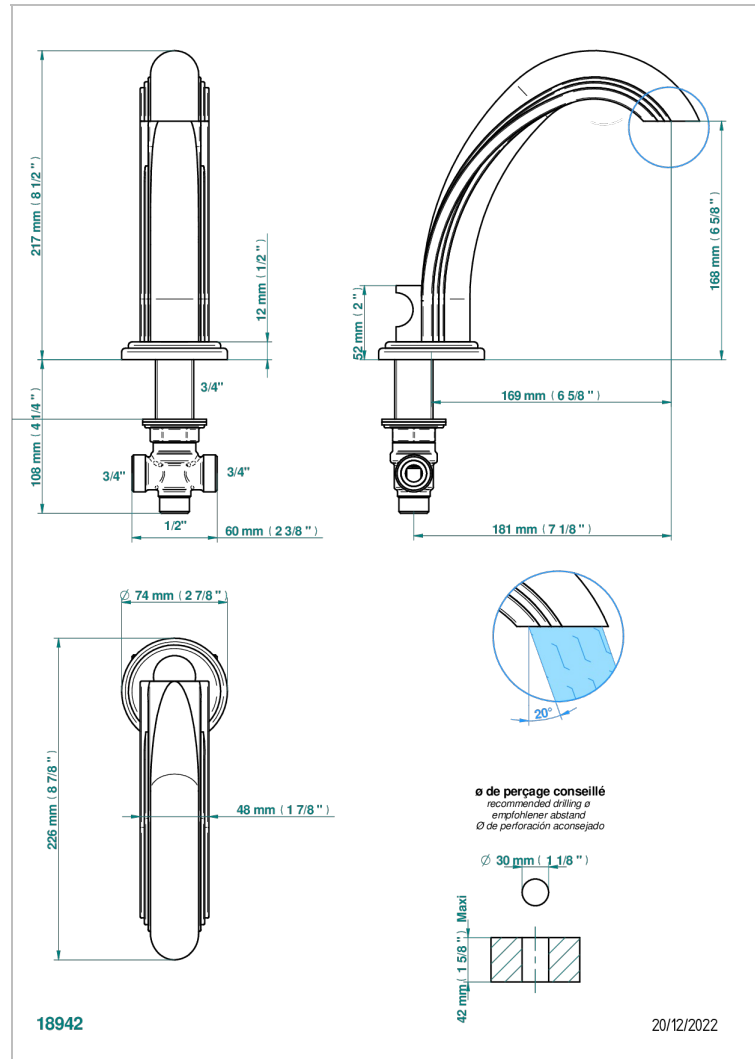

# PANTHERE CRISTAL NOIR

A2K-29I

Bec de bain sur gorge goliath 3/4" à inversion automatique

THG<sup>®</sup>  
PARIS

## CARACTÉRISTIQUES

- Panthère Cristal noir
- Bec de bain sur gorge goliath 3/4" à inversion automatique