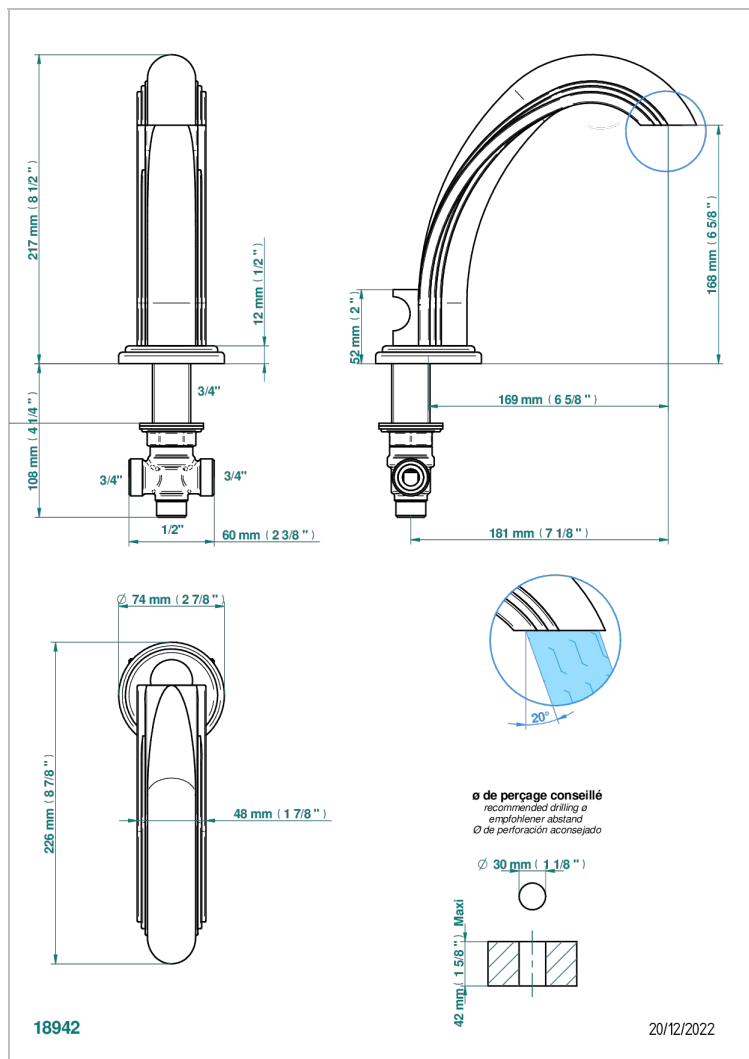

# PANTHERE CRISTAL NEGRO

A2K-29I

Caño de bañera goliath sobre encimera con inversor incorporado

THG<sup>®</sup>  
PARIS

## CARACTERÍSTICAS

- Panthère cristal negro
- Caño de bañera goliath sobre encimera con inversor incorporado