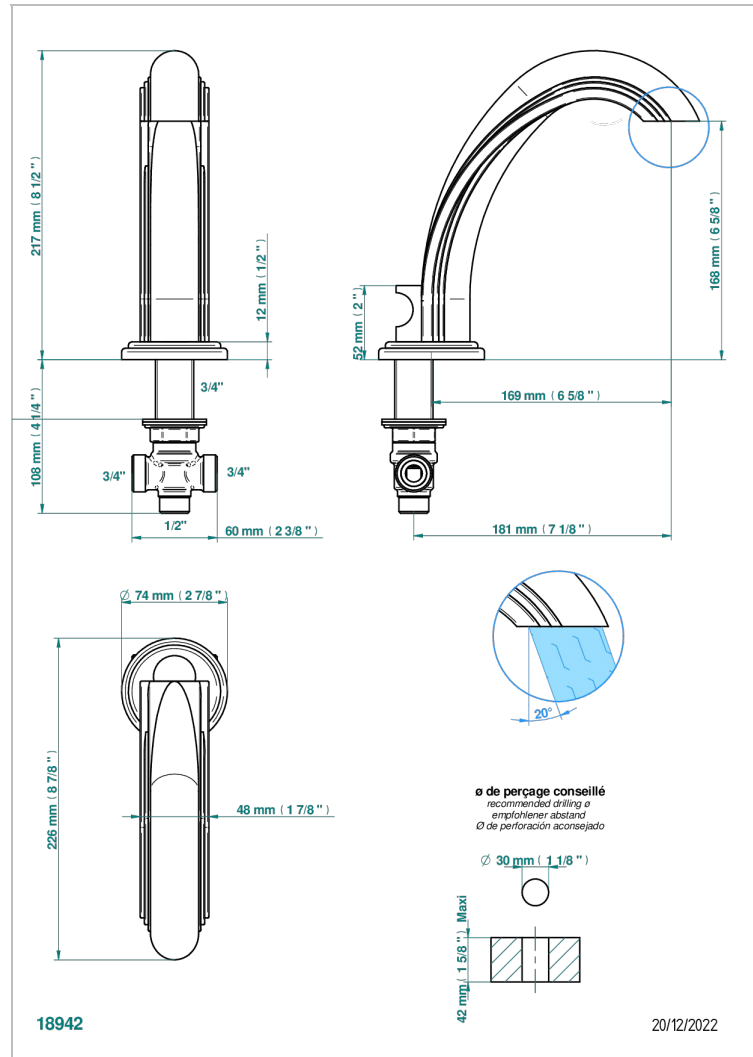

PANTHERE CRISTAL CLAIR

A2H-29I

Bec de bain sur gorge goliath 3/4" à inversion automatique

THG[®]
PARIS

CARACTÉRISTIQUES

- Panthère Cristal clair
- Bec de bain sur gorge goliath 3/4" à inversion automatique