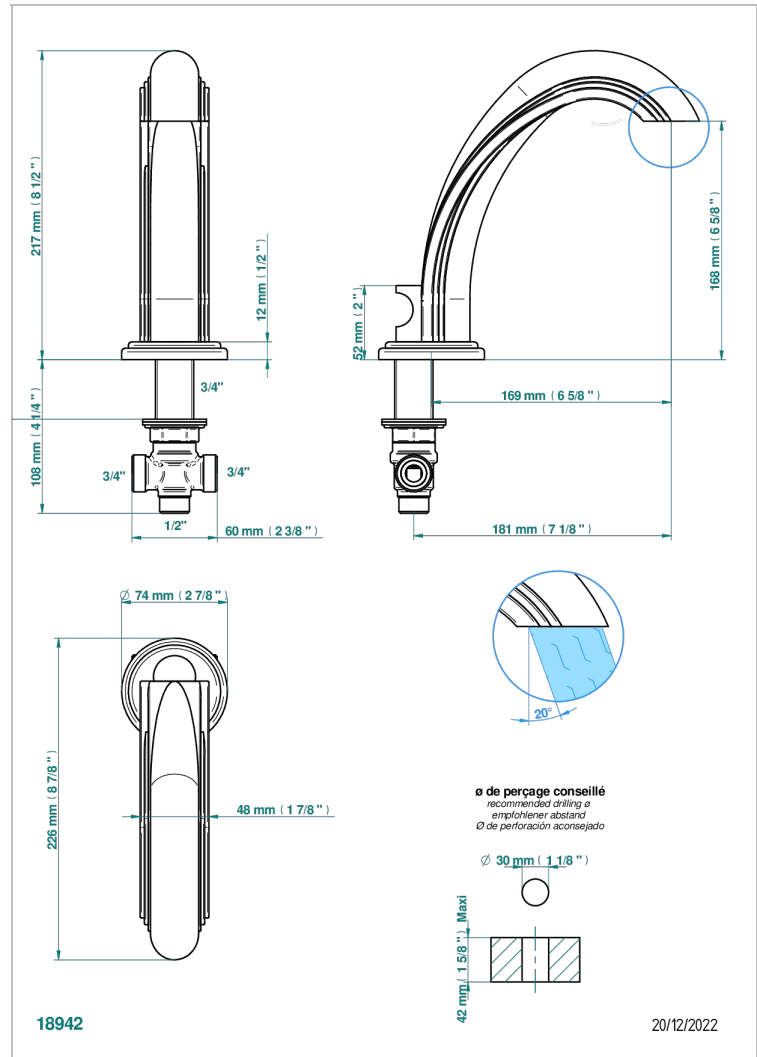

# PANTHERE CRISTAL CLARO

A2H-29I

Caño de bañera goliath sobre encimera con inversor incorporado

THG<sup>®</sup>  
PARIS

## CARACTERÍSTICAS

- Panthère cristal claro
- Caño de bañera goliath sobre encimera con inversor incorporado