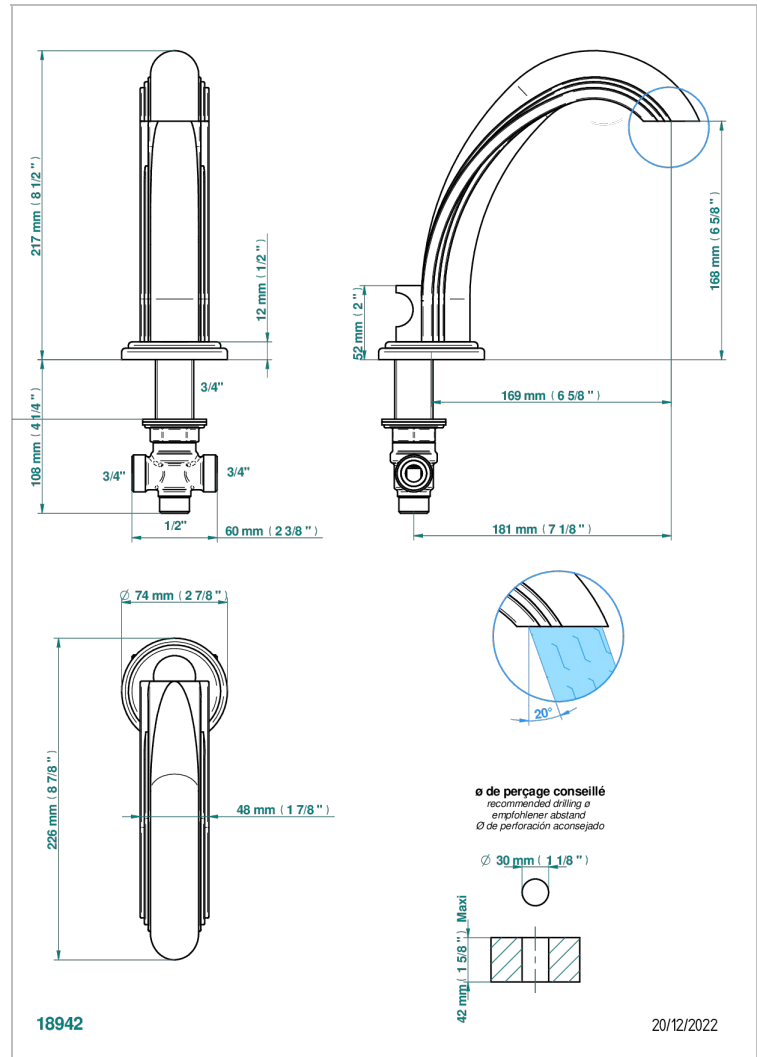

# CHEVERNY JASPE ROUGE

A1U-29I

Bec de bain sur gorge goliath 3/4" à inversion automatique

THG<sup>®</sup>  
PARIS

## CARACTÉRISTIQUES

- Cheverny Jaspe rouge
- Bec de bain sur gorge goliath 3/4" à inversion automatique

Vieux nickel - H28